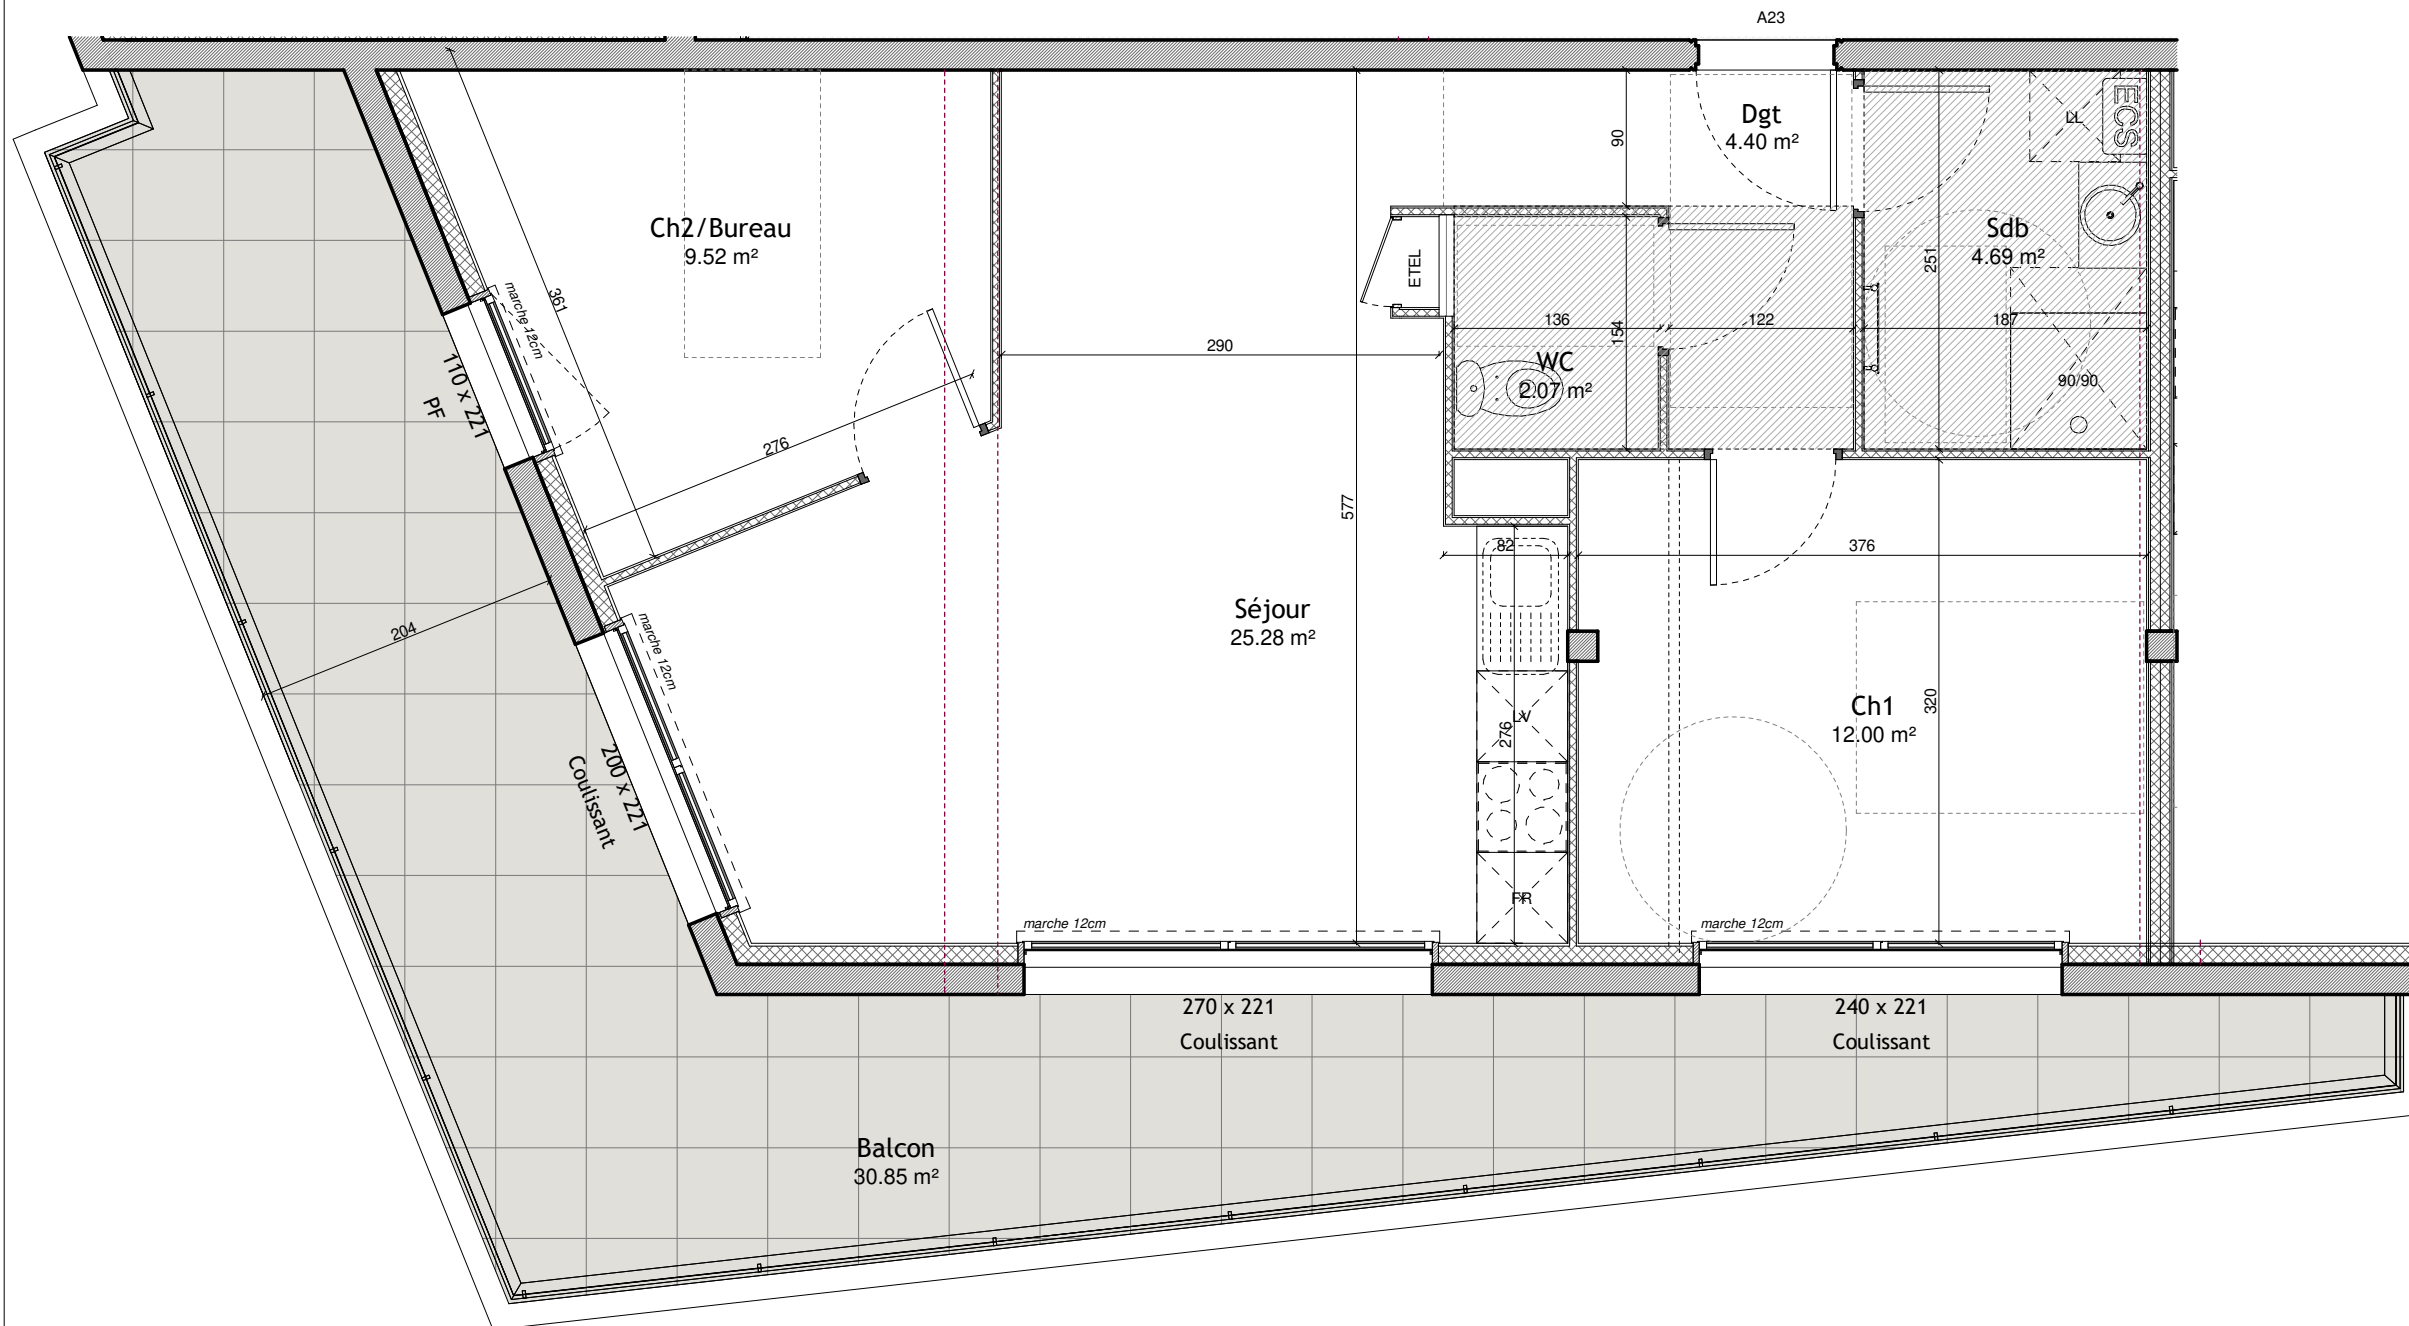

Séjour	25.28 m ²
Ch1	12.00 m ²
Ch2/Bureau	9.52 m ²
Sdb	4.69 m ²
Dgt	4.40 m ²
WC	2.07 m ²

Surface habitable : 57.96 m²

Balcon	30.85 m ²
--------	----------------------

Total : 30.85 m²

Echelle

Document non contractuel susceptible de subir des modifications pour des raisons techniques et réglementaires. Les tracés des cloisons et gaines techniques sont susceptibles d'évoluer ainsi que les hauteurs des menuiseries. Les équipements de cuisine sont dessinés à titre indicatif. Les placards en pointillés ne sont pas prévus.

Type de chauffage : ELEC

24/02/23

M3