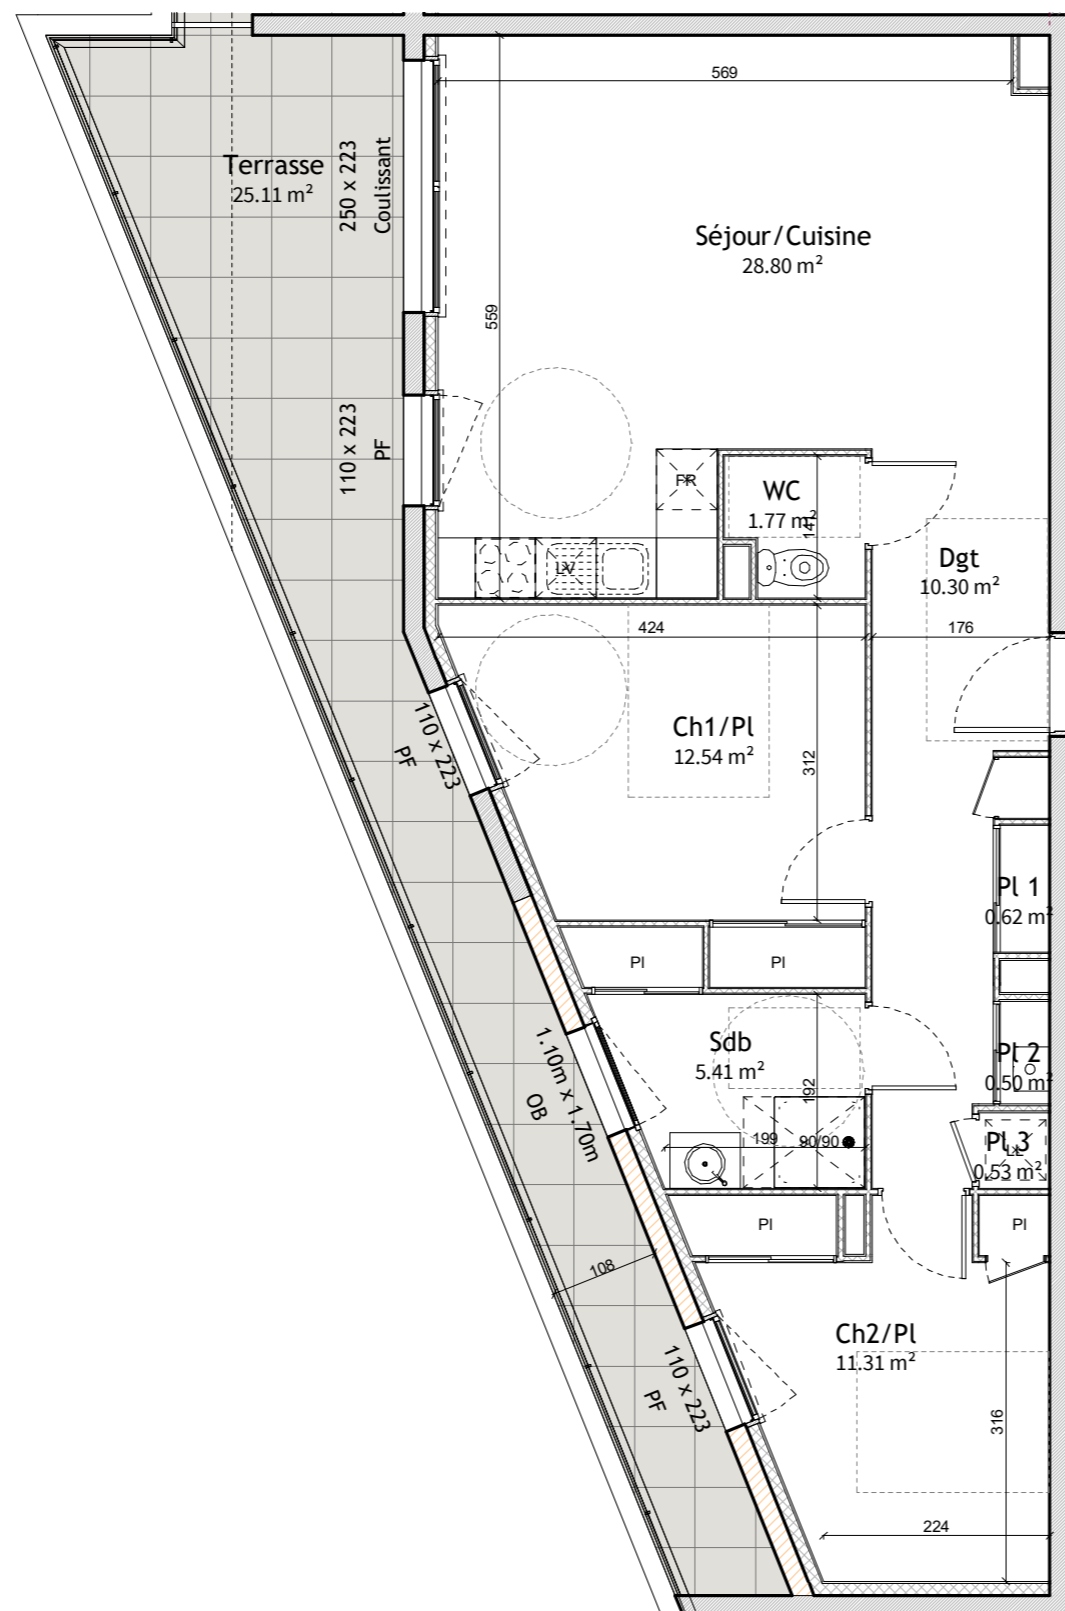

BAT A - NIV 03 Appartement n°A31 - T3

Séjour/Cuisine	28.80 m ²
Ch1/Pl	12.54 m ²
Ch2/Pl	11.31 m ²
Dgt	10.30 m ²
Sdb	5.41 m ²
WC	1.77 m ²
Pl 1	0.62 m ²
Pl 3	0.53 m ²
Pl 2	0.50 m ²

Surface habitable : 71.78 m²

Terrasse	25.11 m ²
----------	----------------------

Total : 25.11 m²

Type de chauffage : GAZ

11/03/22

Echelle

Document non contractuel susceptible de subir des modifications pour des raisons techniques et réglementaires. Les tracés des cloisons et gaines techniques sont susceptibles d'évoluer ainsi que les hauteurs des menuiseries. Les équipements de cuisine sont dessinés à titre indicatif. Les placards en pointillé s ne sont pas prévus.