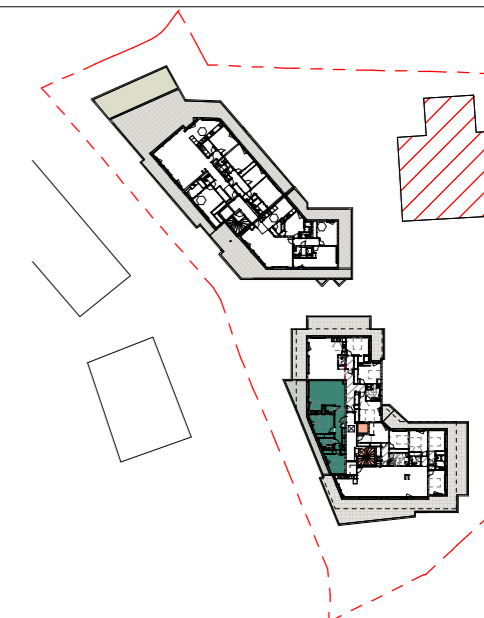

BAT A - NIV 03 Appartement n°A31 - T3

Séjour/Cuisine	28.80 m ²
Ch1/Pl	12.54 m ²
Ch2/Pl	11.31 m ²
Dgt	10.30 m ²
Sdb	5.41 m ²
WC	1.77 m ²
Pl 1	0.62 m ²
Pl 3	0.53 m ²
Pl 2	0.50 m ²

Surface habitable : 71.78 m²

Terrasse	25.11 m ²
----------	----------------------

Total : 25.11 m²

Type de chauffage : GAZ

11/03/22

Echelle

Document non contractuel susceptible de subir des modifications pour des raisons techniques et réglementaires. Les tracés des cloisons et gaines techniques sont susceptibles d'évoluer ainsi que les hauteurs des menuiseries. Les équipements de cuisine sont dessinés à titre indicatif. Les placards en pointillé s ne sont pas prévus.