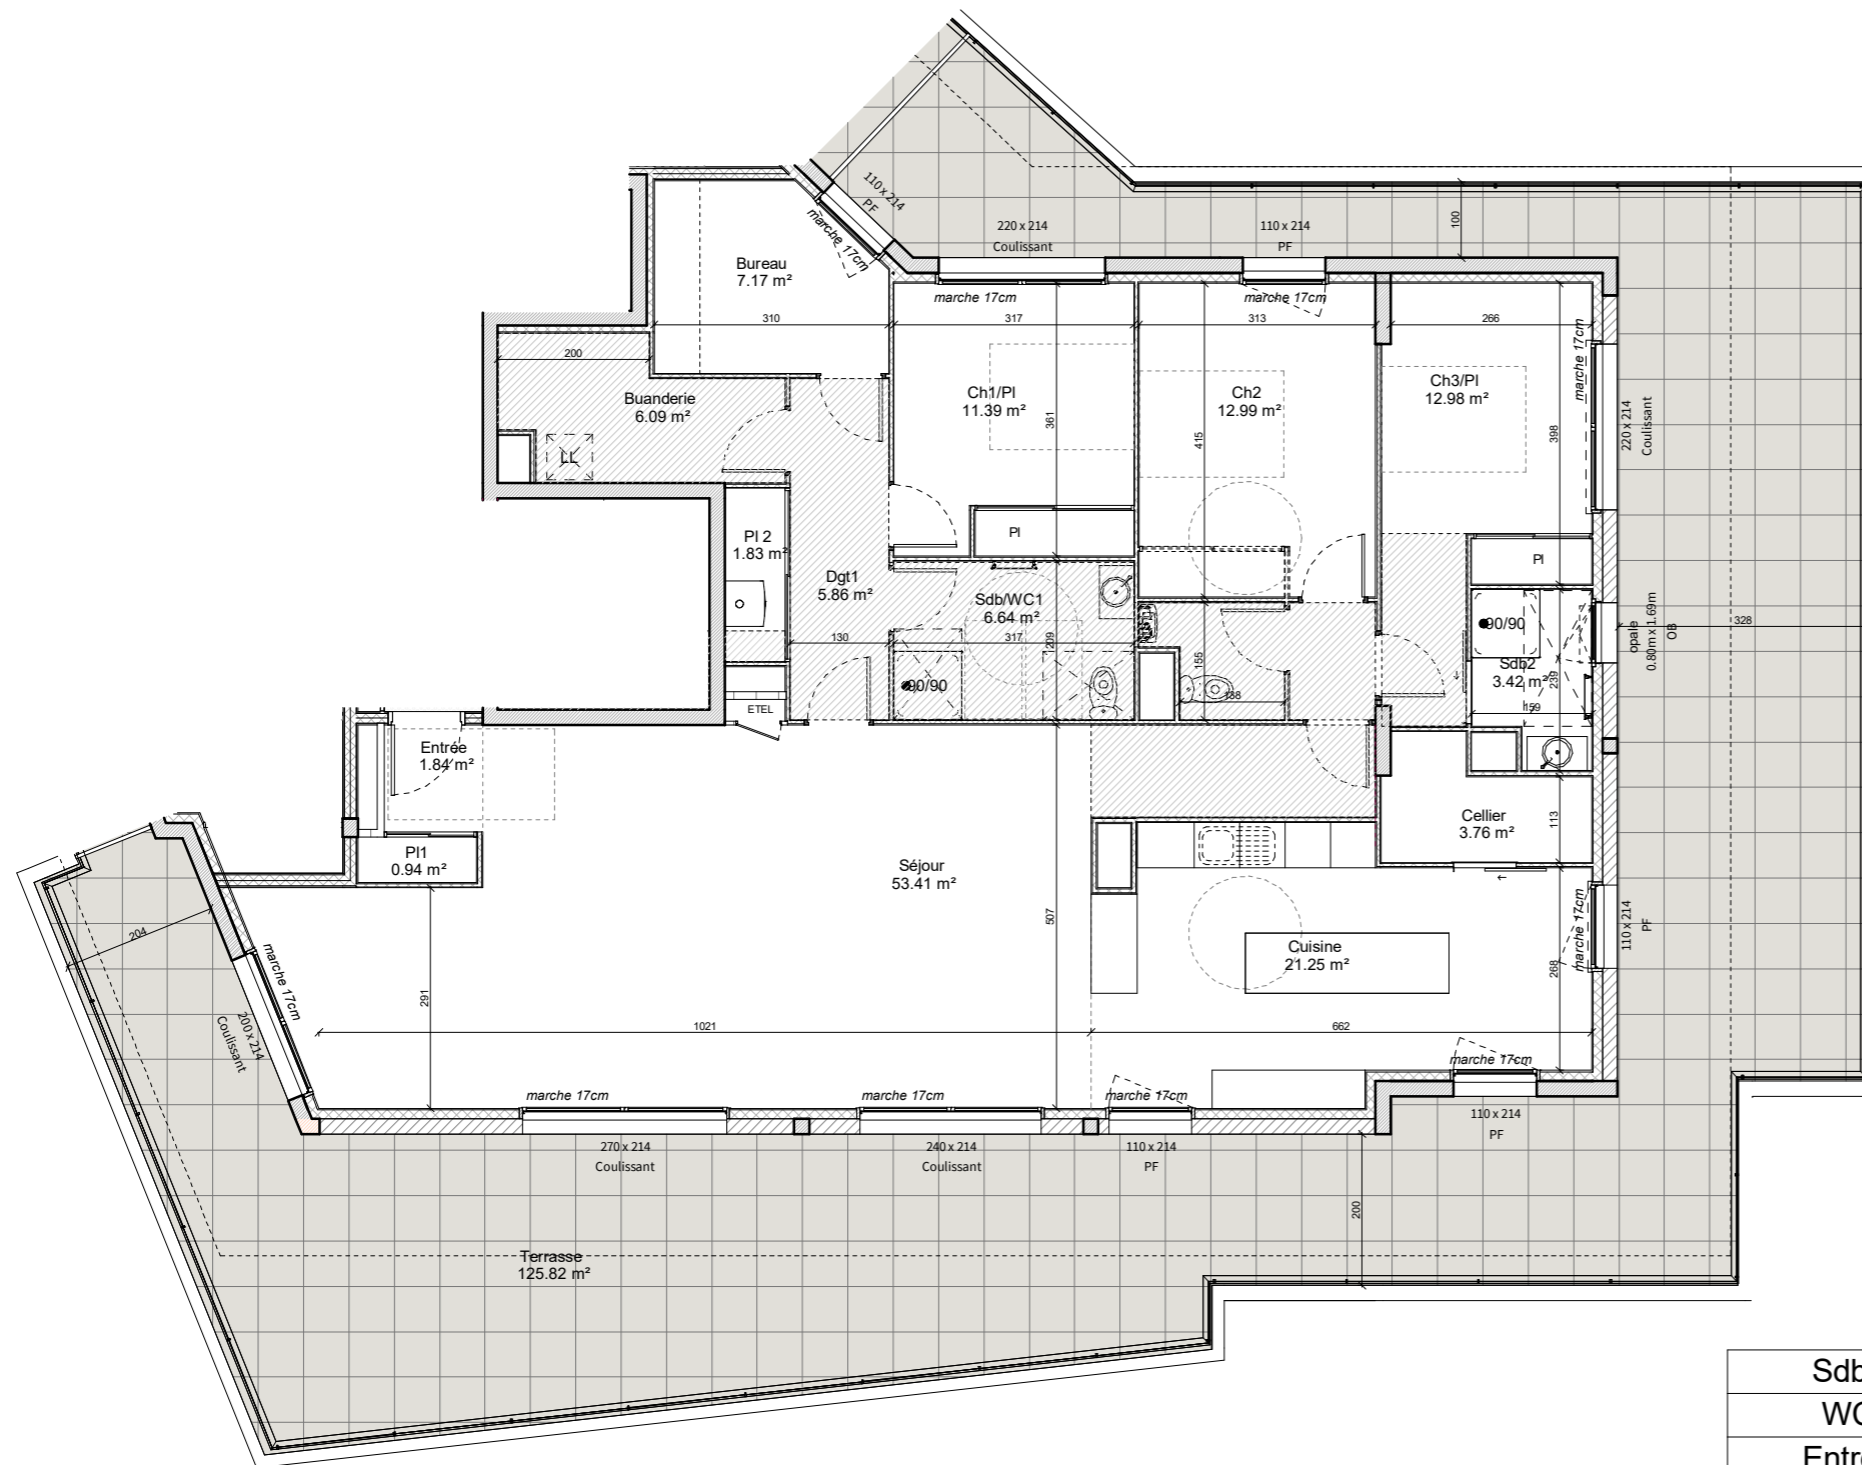

Sdb2	3.42 m ²
WC	2.45 m ²
Entrée	1.84 m ²
PI 2	1.83 m ²
Dgt2	1.77 m ²
PI1	0.94 m ²

Surface habitable : 153.79 m²

Terrasse	125.82 m ²
----------	-----------------------

Total : 125.82 m²

Séjour	53.41 m ²
Cuisine	21.25 m ²
Ch2	12.99 m ²
Ch3/PI	12.98 m ²
Ch1/PI	11.39 m ²
Bureau	7.17 m ²
Sdb/WC1	6.64 m ²
Buanderie	6.09 m ²
Dgt1	5.86 m ²
Cellier	3.76 m ²

Echelle

Document non contractuel susceptible de subir des modifications pour des raisons techniques et réglementaires. Les tracés des cloisons et gaines techniques sont susceptibles d'évoluer ainsi que les hauteurs des menuiseries. Les équipements de cuisine sont dessinés à titre indicatif. Les placards en pointillés ne sont pas prévus.

Type de chauffage : GAZ

03/07/24

M7