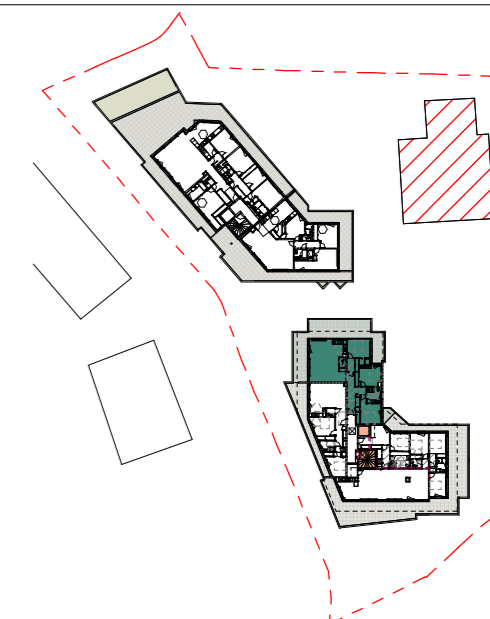

BAT A - NIV 03 Appartement n°A32 -T4

Séjour/Cuisine	39.60 m ²
Ch1/Pl	14.26 m ²
Ch2/Pl	12.75 m ²
Dgt	11.37 m ²
Ch3	10.80 m ²
Sdb/Wc	6.21 m ²
Dgt	2.60 m ²
Sdb	2.54 m ²
WC	1.86 m ²
Pl 3	1.30 m ²
Pl 2	1.09 m ²
Pl 1	0.47 m ²

Surface habitable : 104.86 m²

Terrasse	61.68 m ²
Terrasse	3.19 m ²

Total : 64.87 m²

Document non contractuel susceptible de subir des modifications pour des raisons techniques et réglementaires. Les tracés des cloisons et gaines techniques sont susceptibles d'évoluer ainsi que les hauteurs des menuiseries. Les équipements de cuisine sont dessinés à titre indicatif. Les placards en pointillé s ne sont pas prévus.