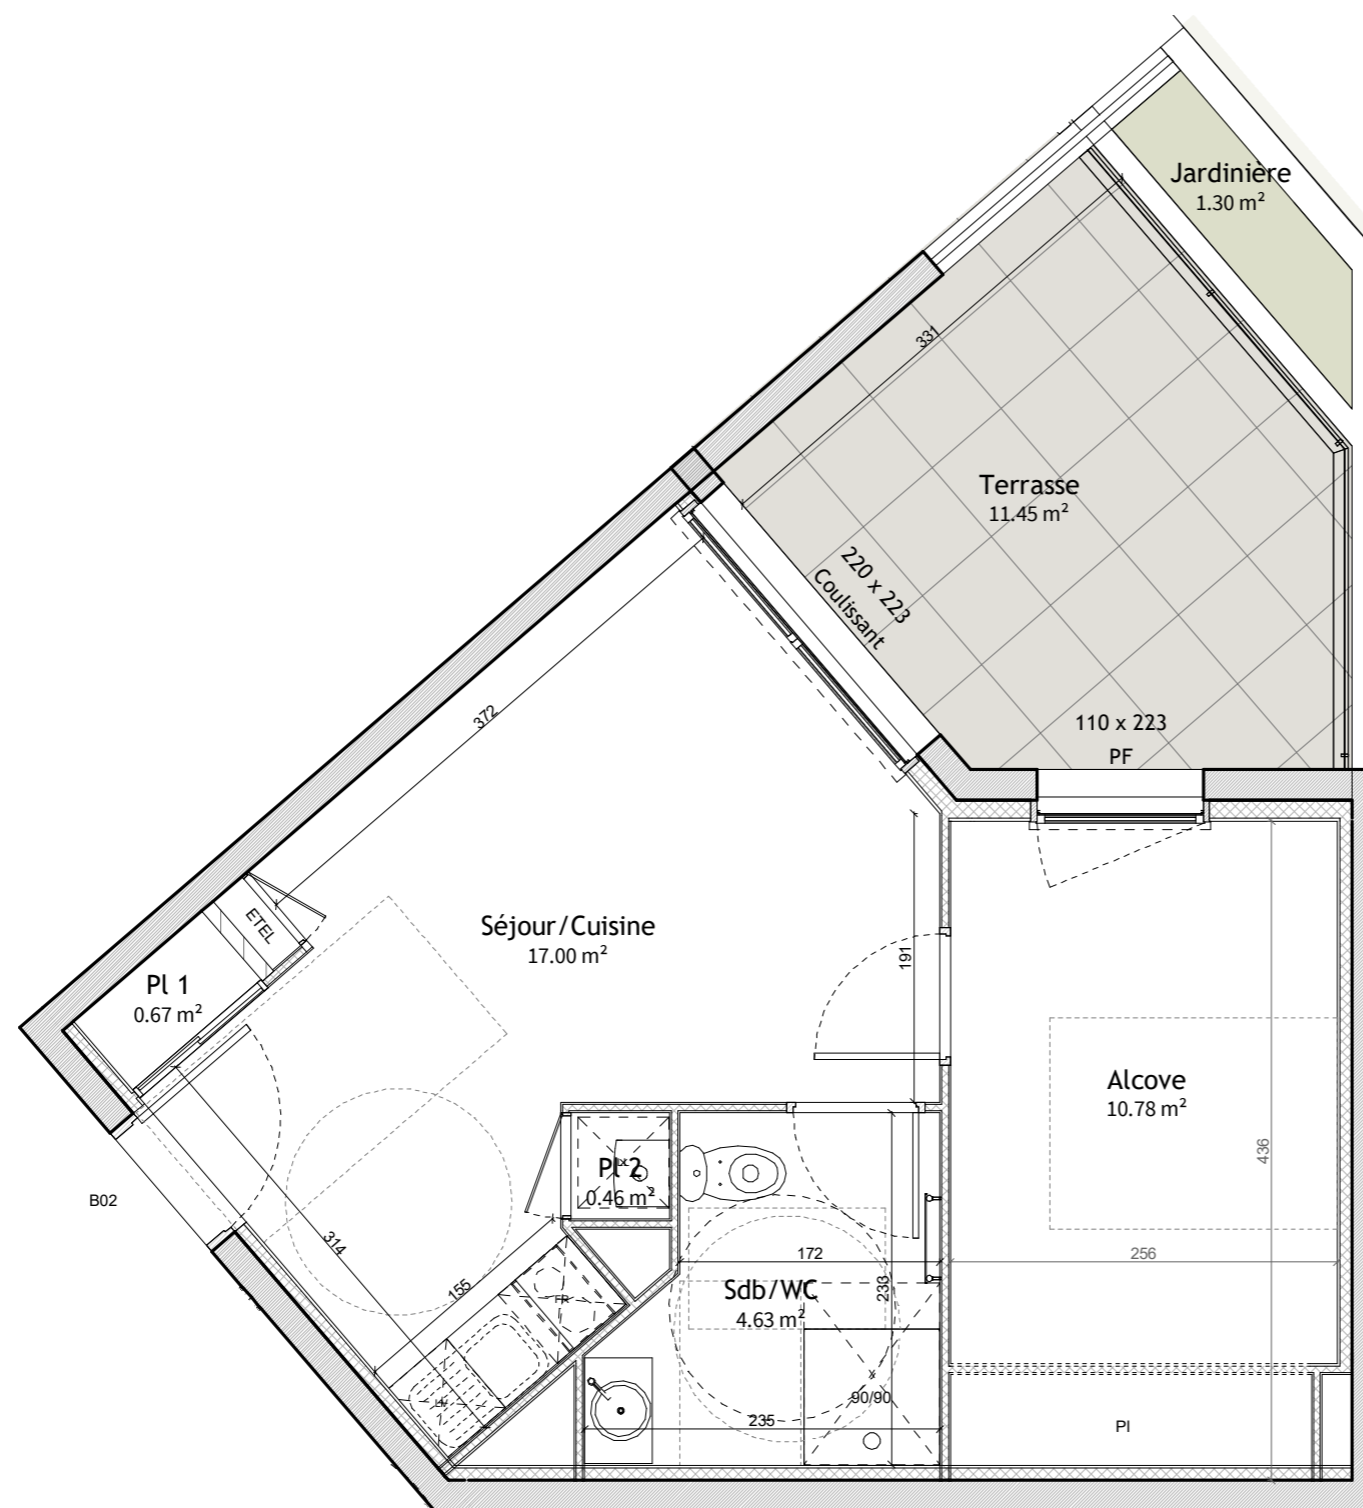

## BAT B - REZ DE CHAUSSEE Appartement n°B02 - Mini T2

Séjour/Cuisine	17.00 m <sup>2</sup>
Alcove	10.78 m <sup>2</sup>
Sdb/WC	4.63 m <sup>2</sup>
PI 1	0.67 m <sup>2</sup>
PI 2	0.46 m <sup>2</sup>

**Surface habitable : 33.54 m<sup>2</sup>**

Terrasse	11.45 m <sup>2</sup>
Jardinière	1.30 m <sup>2</sup>

**Total : 12.75 m<sup>2</sup>**

Echelle

Document non contractuel susceptible de subir des modifications pour des raisons techniques et réglementaires. Les tracés des cloisons et gaines techniques sont susceptibles d'évoluer ainsi que les hauteurs des menuiseries. Les équipements de cuisine sont dessinés à titre indicatif. Les placards en pointillés ne sont pas prévus.