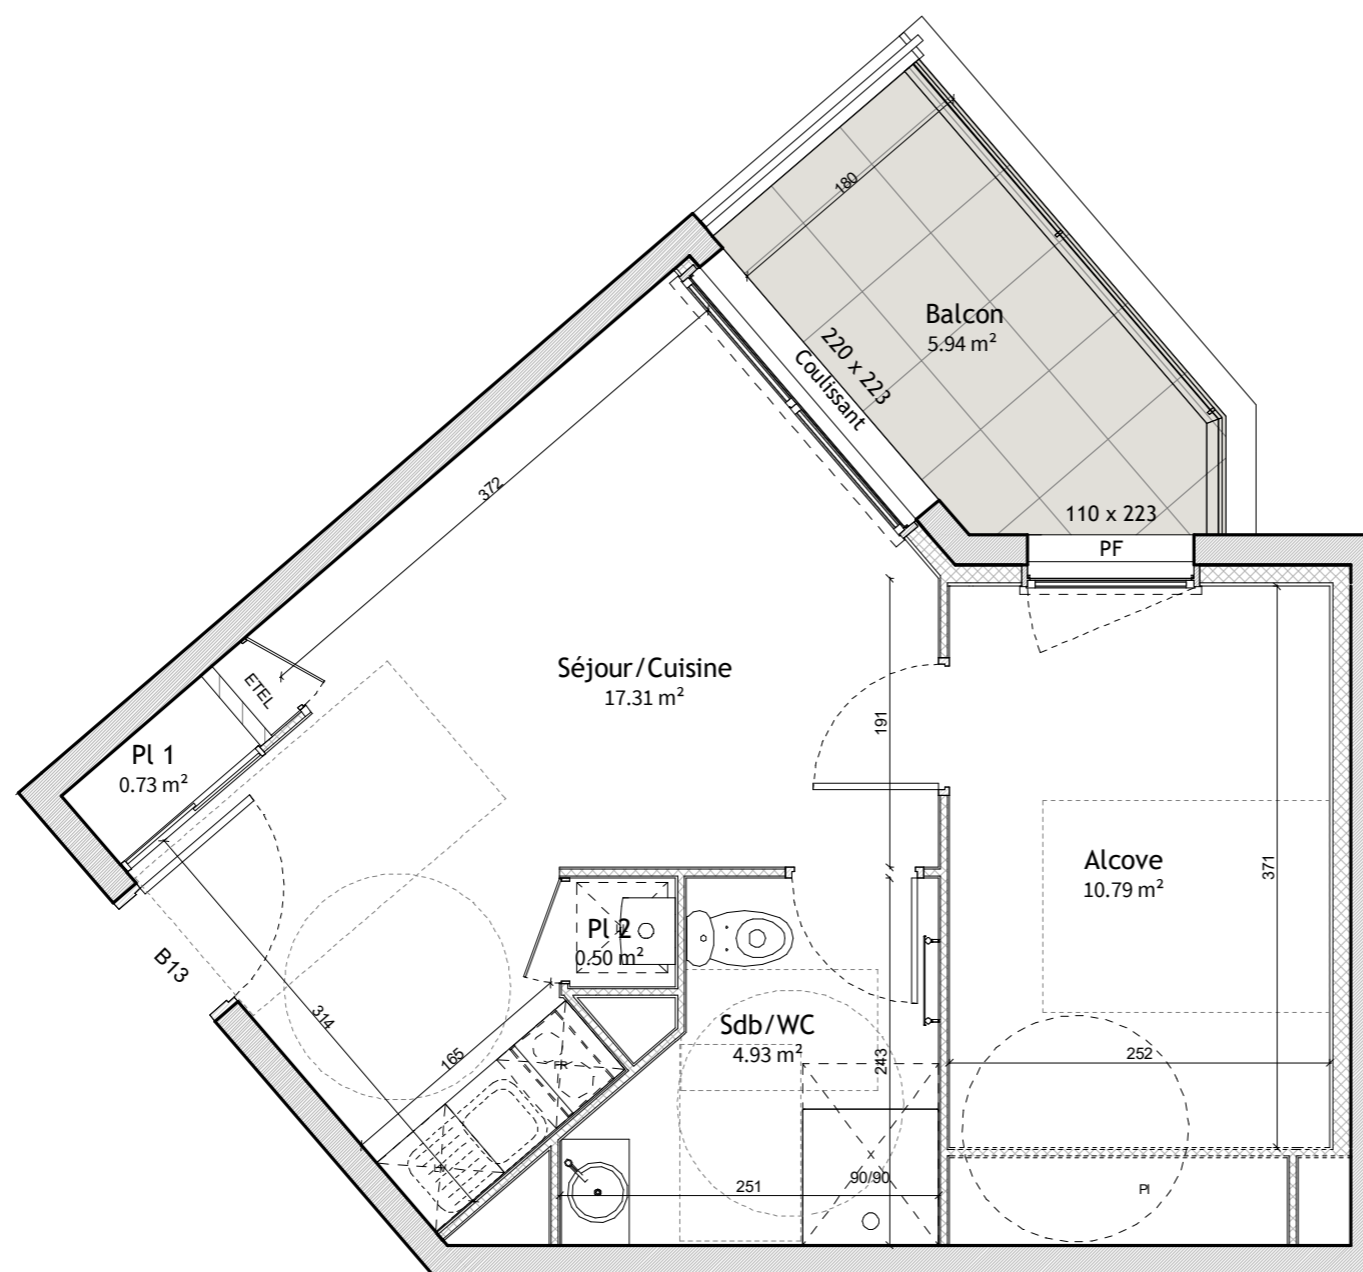

BAT B - NIV 1 Appartement n°B13 - Mini T2

Séjour/Cuisine	17.31 m ²
Alcove	10.79 m ²
Sdb/WC	4.93 m ²
PI 1	0.73 m ²
PI 2	0.50 m ²

Surface habitable : 34.27 m²

Balcon	5.94 m ²
--------	---------------------

Total : 5.94 m²

Echelle

Document non contractuel susceptible de subir des modifications pour des raisons techniques et réglementaires. Les tracés des cloisons et gaines techniques sont susceptibles d'évoluer ainsi que les hauteurs des menuiseries. Les équipements de cuisine sont dessinés à titre indicatif. Les placards en pointillés ne sont pas prévus.