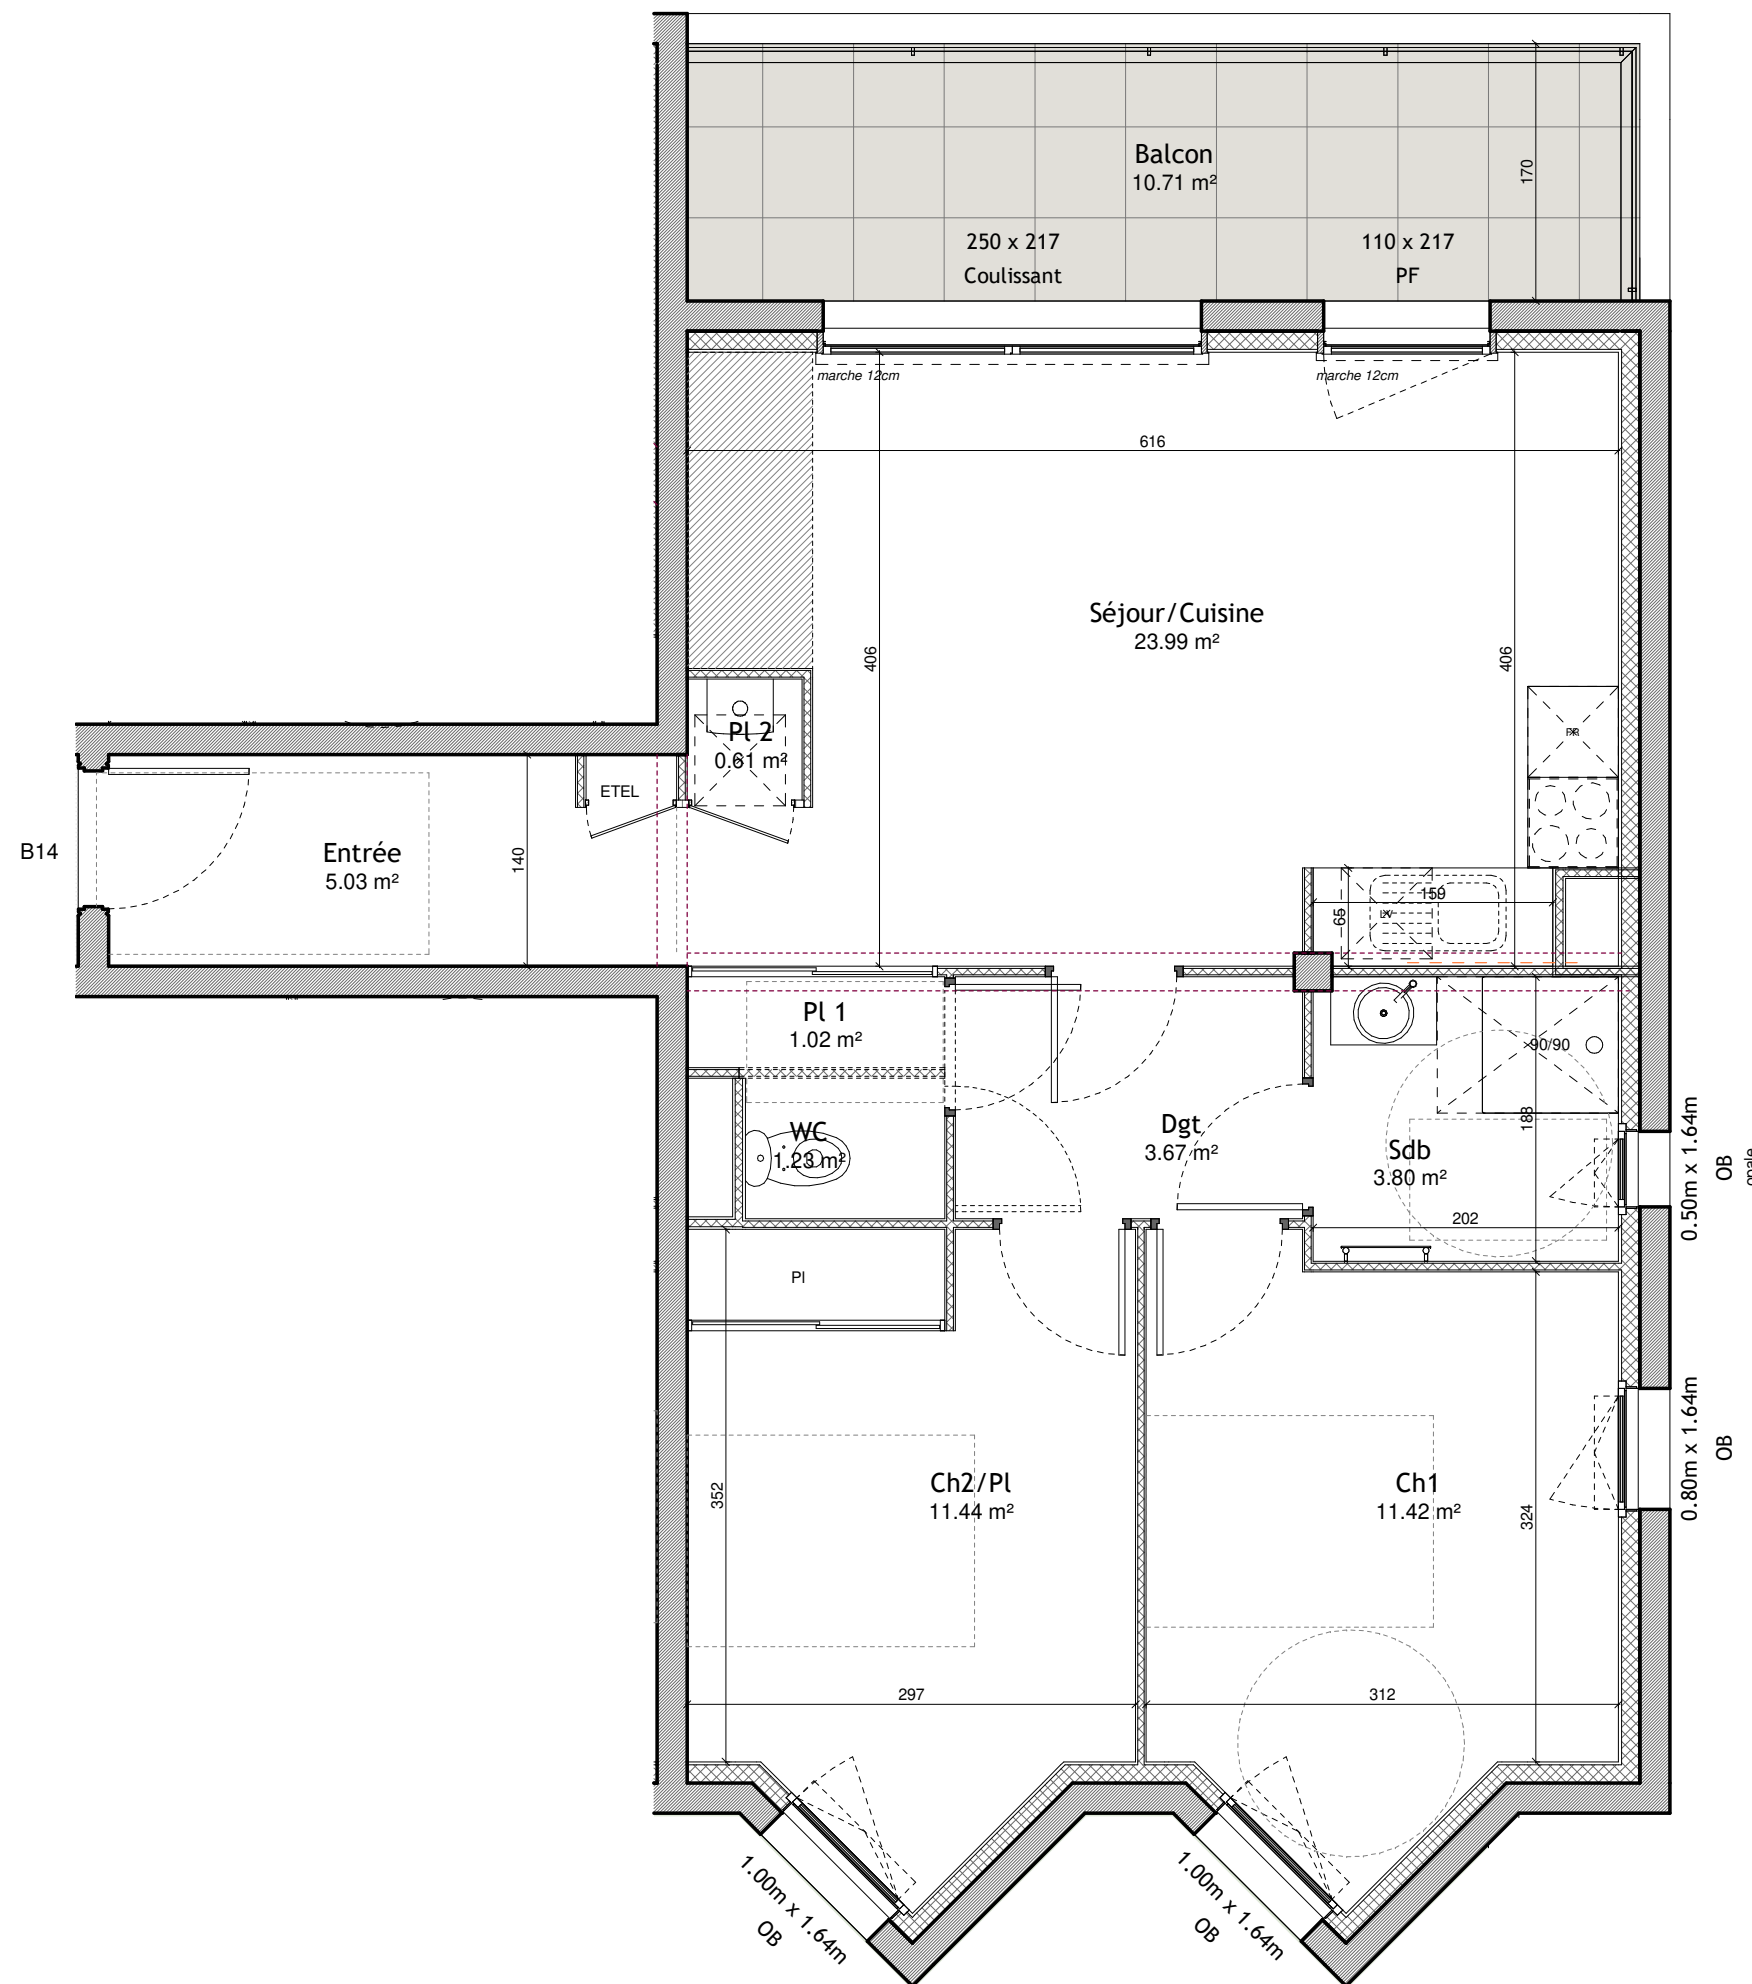

BAT B - NIV 1 Appartement n°B14 - T3

| | |
|----------------|----------------------|
| Séjour/Cuisine | 23.99 m ² |
| Ch2/PI | 11.44 m ² |
| Ch1 | 11.42 m ² |
| Entrée | 5.03 m ² |
| Sdb | 3.80 m ² |
| Dgt | 3.67 m ² |
| WC | 1.23 m ² |
| PI 1 | 1.02 m ² |
| PI 2 | 0.61 m ² |

Surface habitable : 62.21 m²

| | |
|--------|----------------------|
| Balcon | 10.71 m ² |
|--------|----------------------|

Total : 10.71 m²

Type de chauffage : GAZ

24/02/23

M1

Echelle

Document non contractuel susceptible de subir des modifications pour des raisons techniques et réglementaires. Les tracés des cloisons et gaines techniques sont susceptibles d'évoluer ainsi que les hauteurs des menuiseries. Les équipements de cuisine sont dessinés à titre indicatif. Les placards en pointillés ne sont pas prévus.