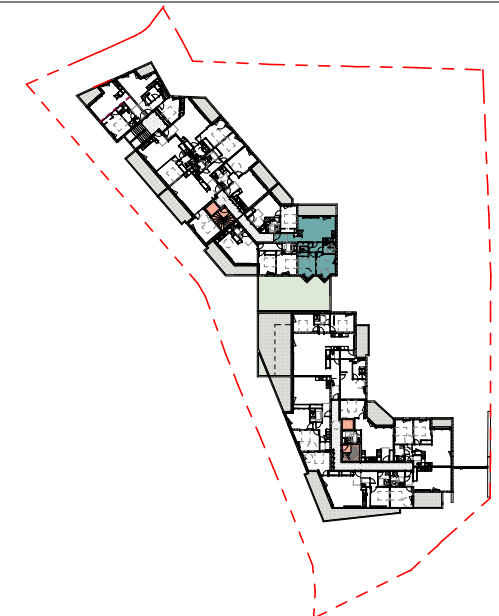

BAT B - NIV 1 Appartement n°B14 - T3

| | |
|----------------|----------------------|
| Séjour/Cuisine | 23.99 m ² |
| Ch2/PI | 11.44 m ² |
| Ch1 | 11.42 m ² |
| Entrée | 5.03 m ² |
| Sdb | 3.80 m ² |
| Dgt | 3.67 m ² |
| WC | 1.23 m ² |
| PI 1 | 1.02 m ² |
| PI 2 | 0.61 m ² |

Surface habitable : 62.21 m²

| | |
|--------|----------------------|
| Balcon | 10.71 m ² |
|--------|----------------------|

Total : 10.71 m²

Type de chauffage : GAZ

24/02/23

M1

Echelle

Document non contractuel susceptible de subir des modifications pour des raisons techniques et réglementaires. Les tracés des cloisons et gaines techniques sont susceptibles d'évoluer ainsi que les hauteurs des menuiseries. Les équipements de cuisine sont dessinés à titre indicatif. Les placards en pointillés ne sont pas prévus.