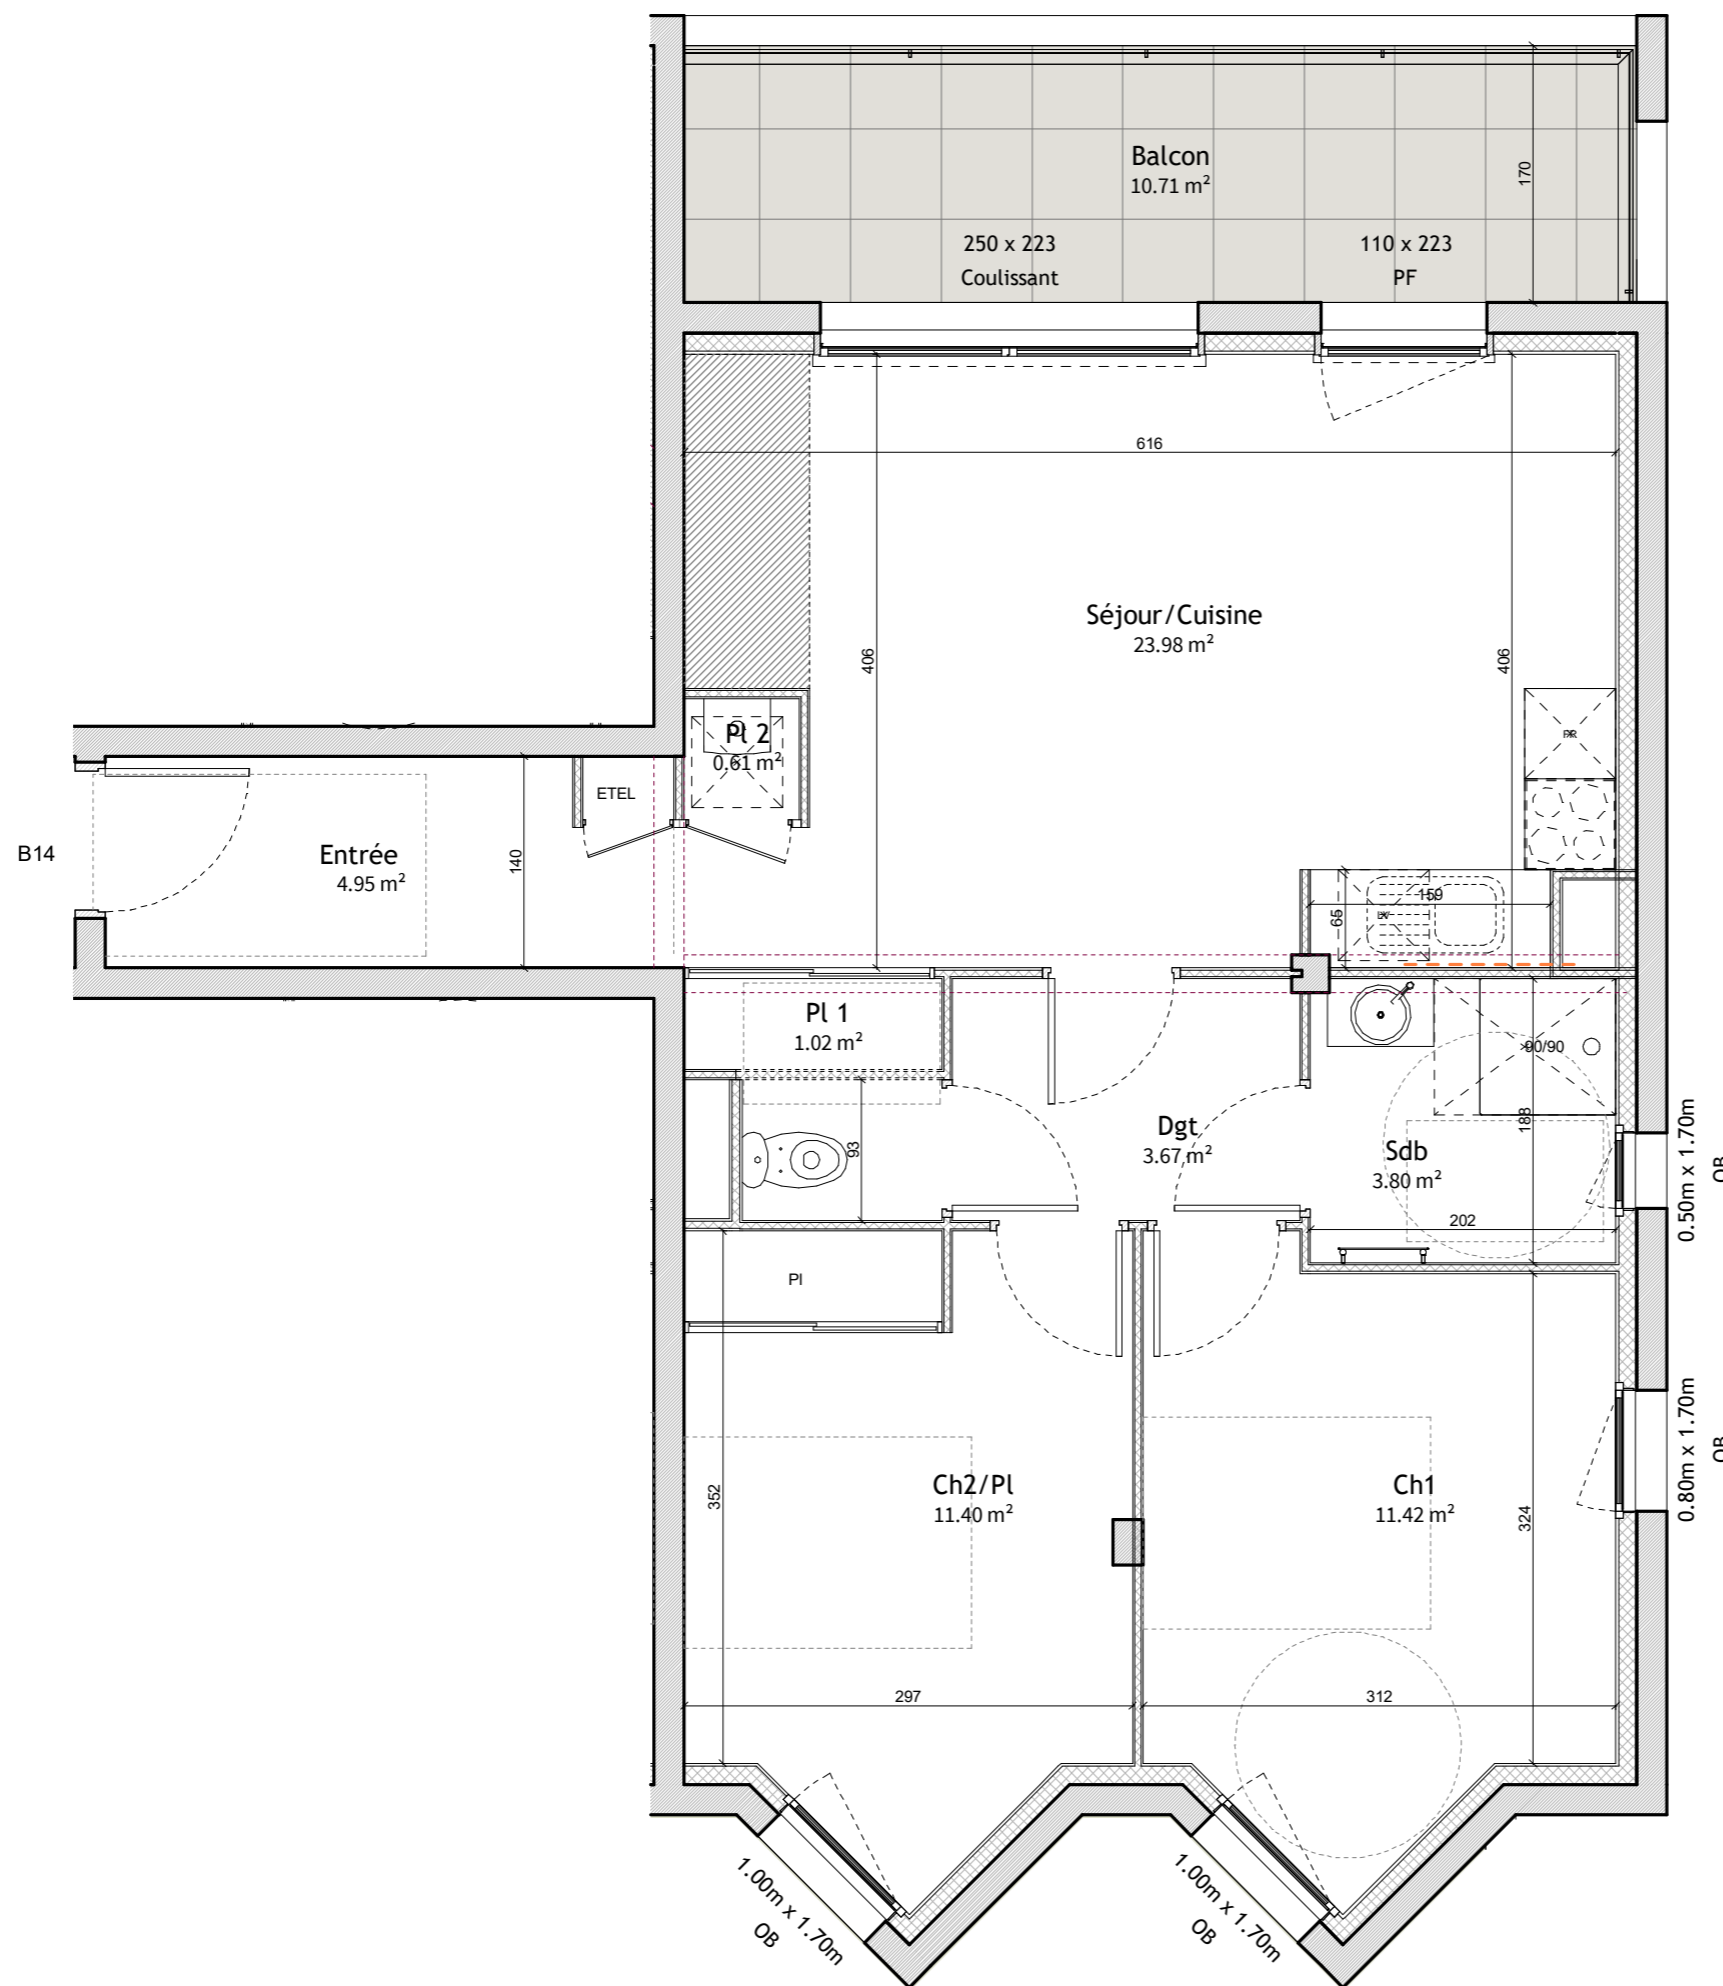

BAT B - NIV 1 Appartement n°B14 - T3

Séjour/Cuisine	23.98 m ²
Ch1	11.42 m ²
Ch2/Pl	11.40 m ²
Entrée	4.95 m ²
Sdb	3.80 m ²
Dgt	3.67 m ²
WC	1.23 m ²
Pl 1	1.02 m ²
Pl 2	0.61 m ²

Surface habitable : 62.08 m²

Balcon	10.71 m ²
Total	10.71 m²

Type de chauffage : GAZ

11/03/22

Document non contractuel susceptible de subir des modifications pour des raisons techniques et réglementaires. Les tracés des cloisons et gaines techniques sont susceptibles d'évoluer ainsi que les hauteurs des menuiseries. Les équipements de cuisine sont dessinés à titre indicatif. Les placards en pointillés ne sont pas prévus.