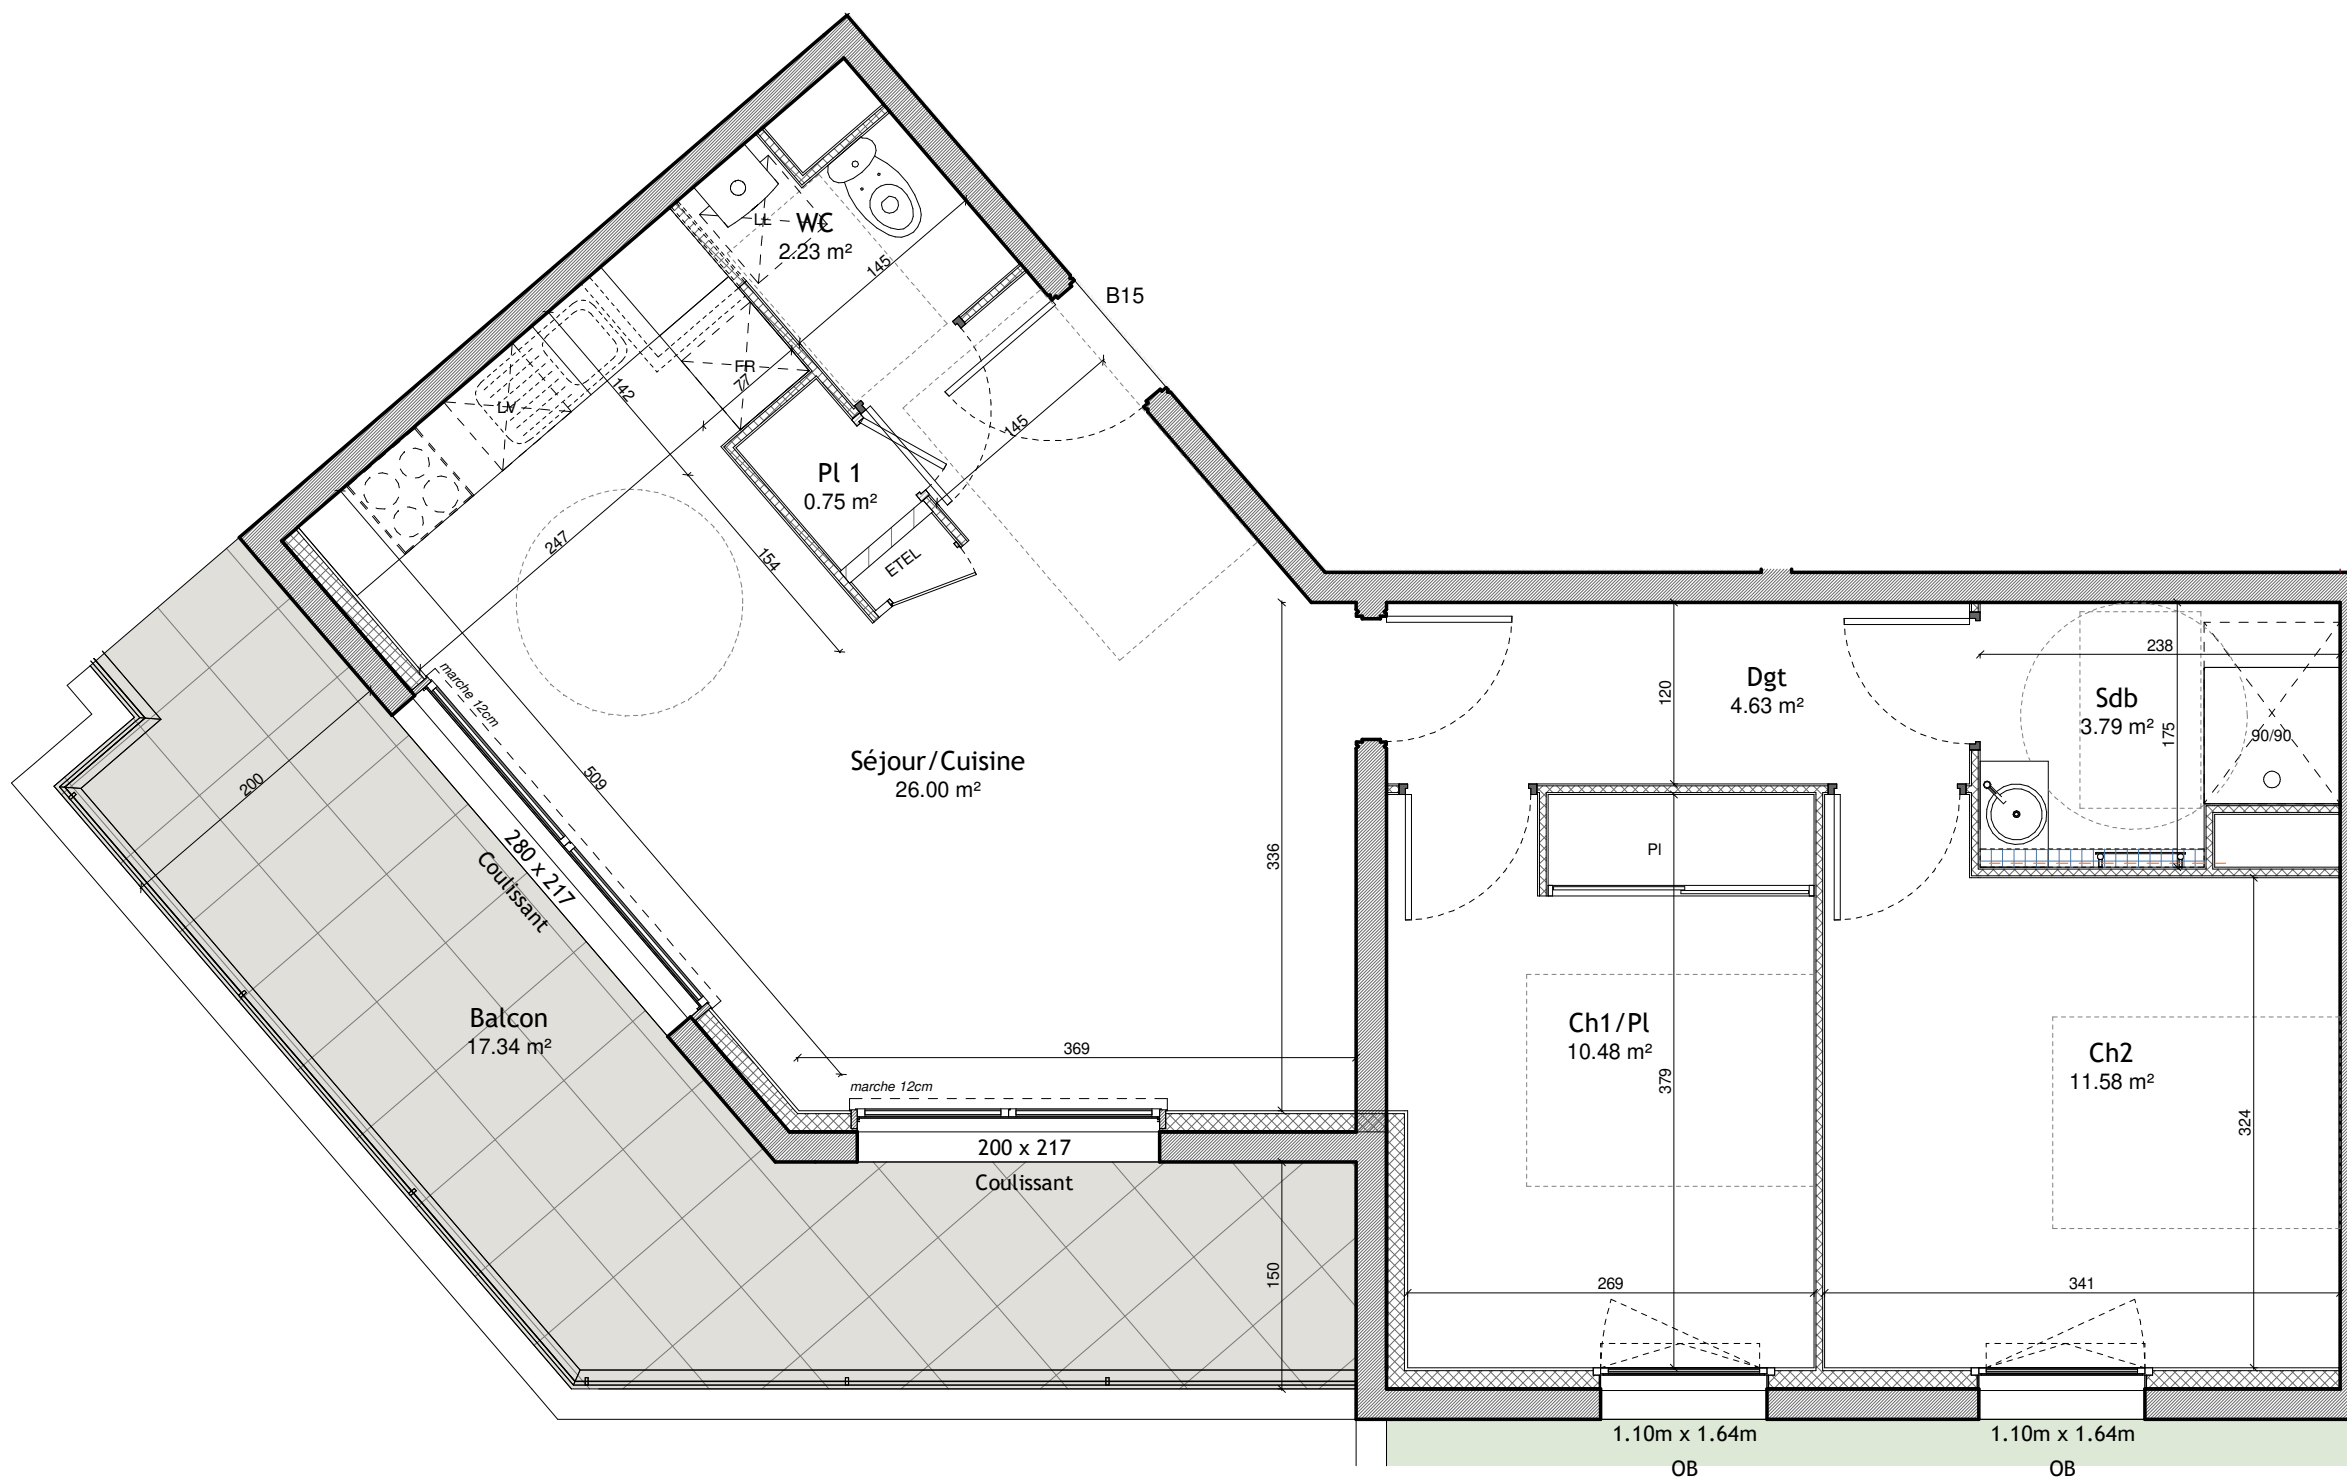

Séjour/Cuisine	26.00 m ²
Ch2	11.58 m ²
Ch1/Pl	10.48 m ²
Dgt	4.63 m ²
Sdb	3.79 m ²
WC	2.23 m ²
Pl 1	0.75 m ²

Surface habitable : 59.46 m²

Balcon	17.34 m ²
--------	----------------------

Total : 17.34 m²

Echelle

Document non contractuel susceptible de subir des modifications pour des raisons techniques et réglementaires. Les tracés des cloisons et gaines techniques sont susceptibles d'évoluer ainsi que les hauteurs des menuiseries. Les équipements de cuisine sont dessinés à titre indicatif. Les placards en pointillés ne sont pas prévus.