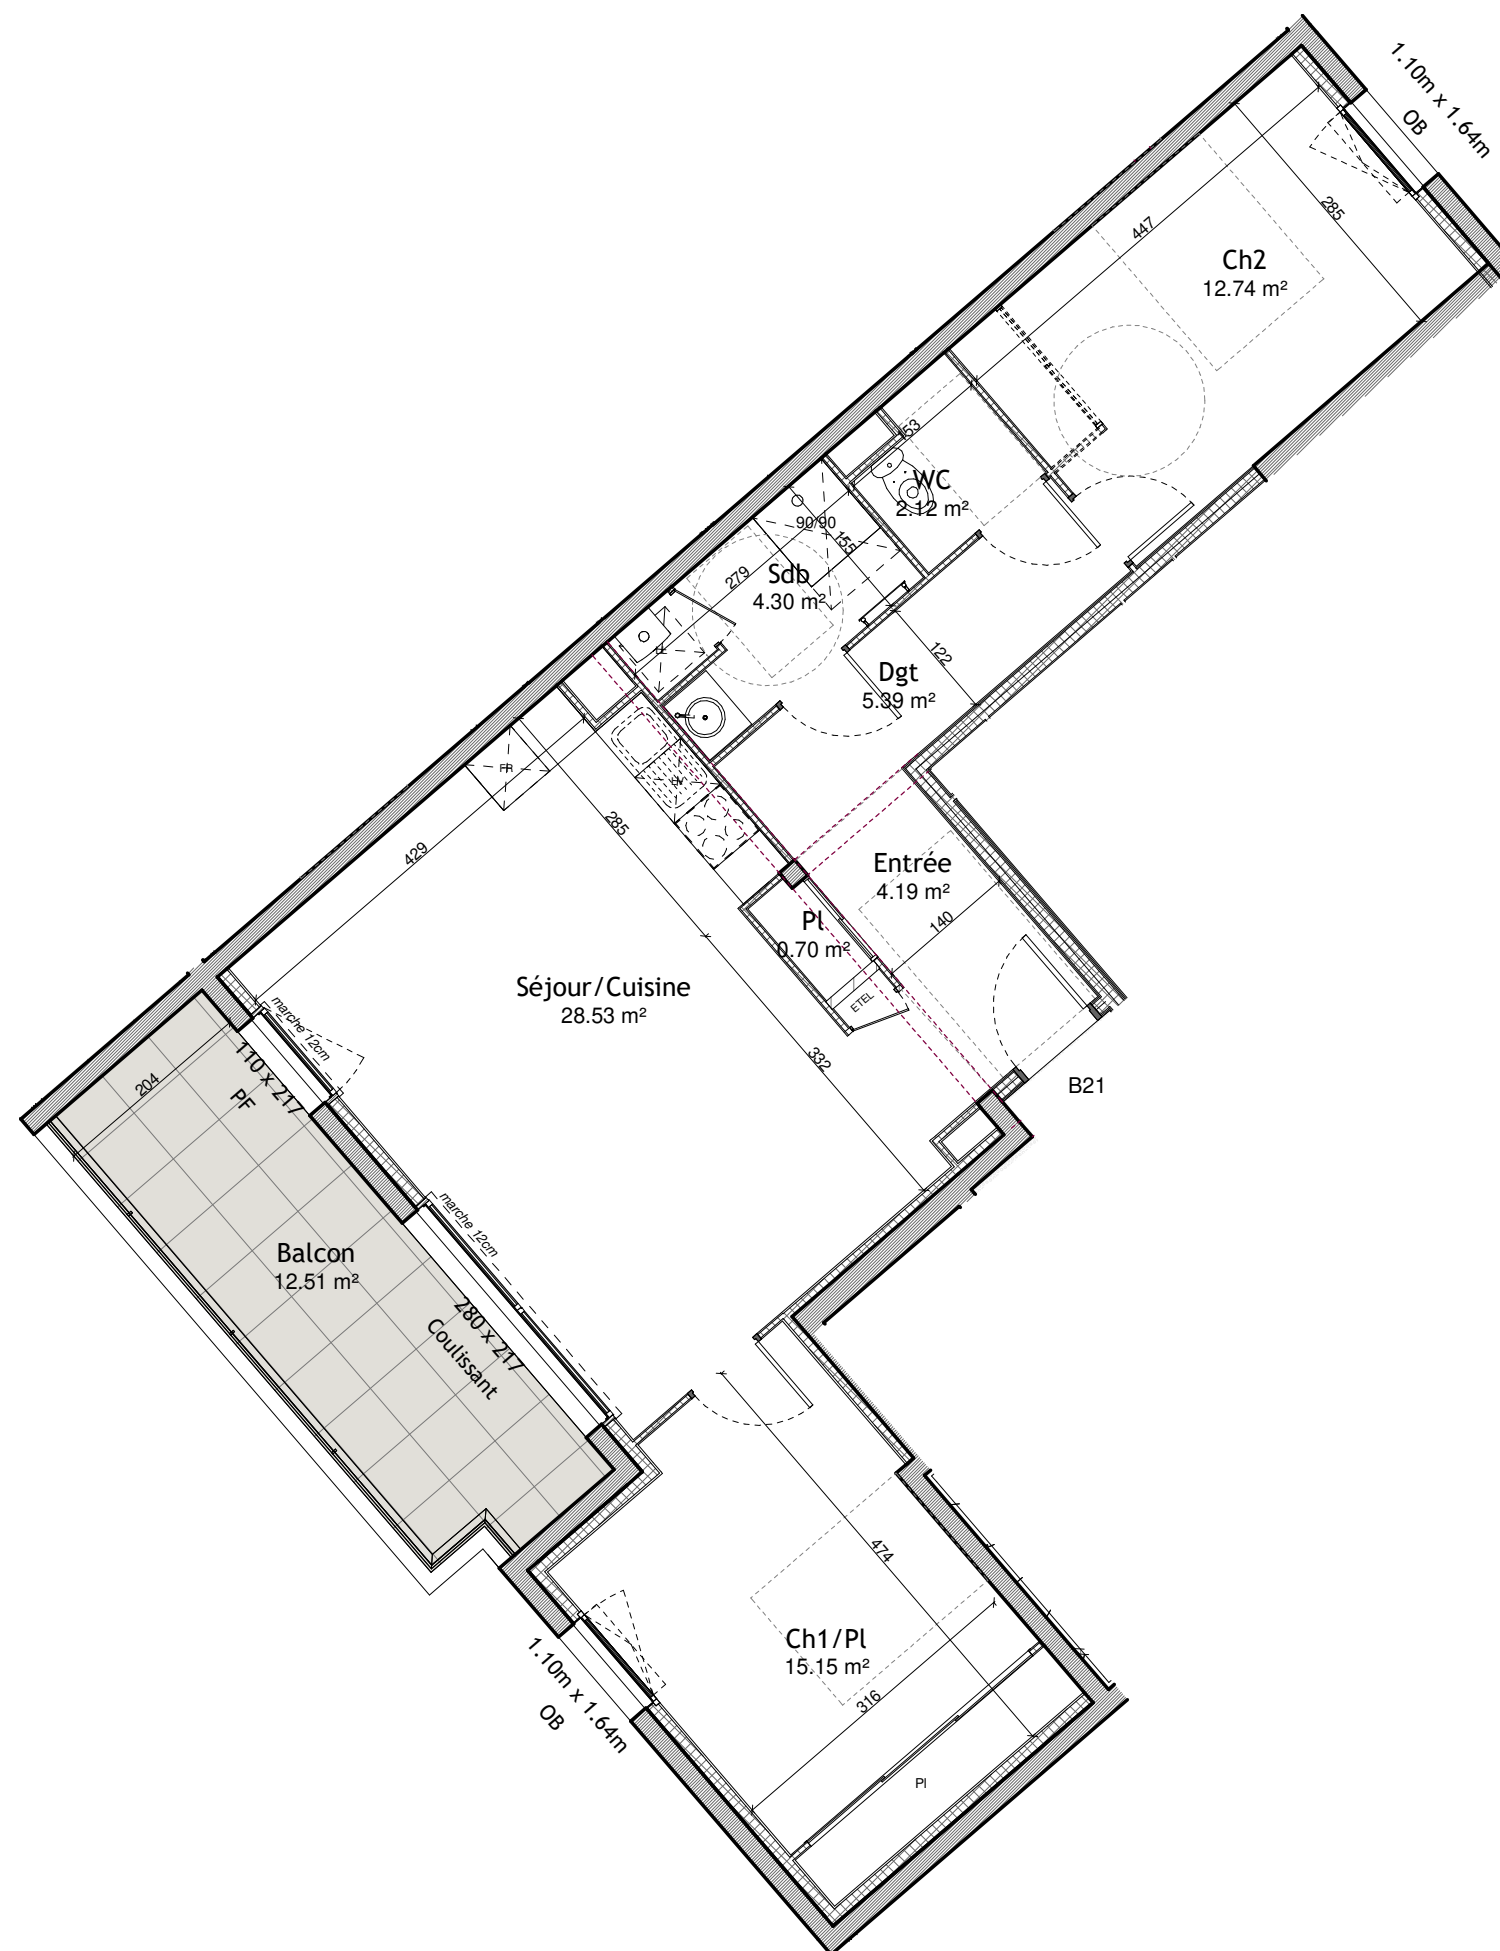

Séjour/Cuisine	28.53 m ²
Ch1/Pl	15.15 m ²
Ch2	12.74 m ²
Dgt	5.39 m ²
Sdb	4.30 m ²
Entrée	4.19 m ²
WC	2.12 m ²
Pl	0.70 m ²

Surface habitable : 73.13 m²

Balcon	12.51 m ²
--------	----------------------

Total : 12.51 m²

Type de chauffage : GAZ

24/02/23

M1

Echelle

Document non contractuel susceptible de subir des modifications pour des raisons techniques et réglementaires. Les tracés des cloisons et gaines techniques sont susceptibles d'évoluer ainsi que les hauteurs des menuiseries. Les équipements de cuisine sont dessinés à titre indicatif. Les placards en pointillés ne sont pas prévus.