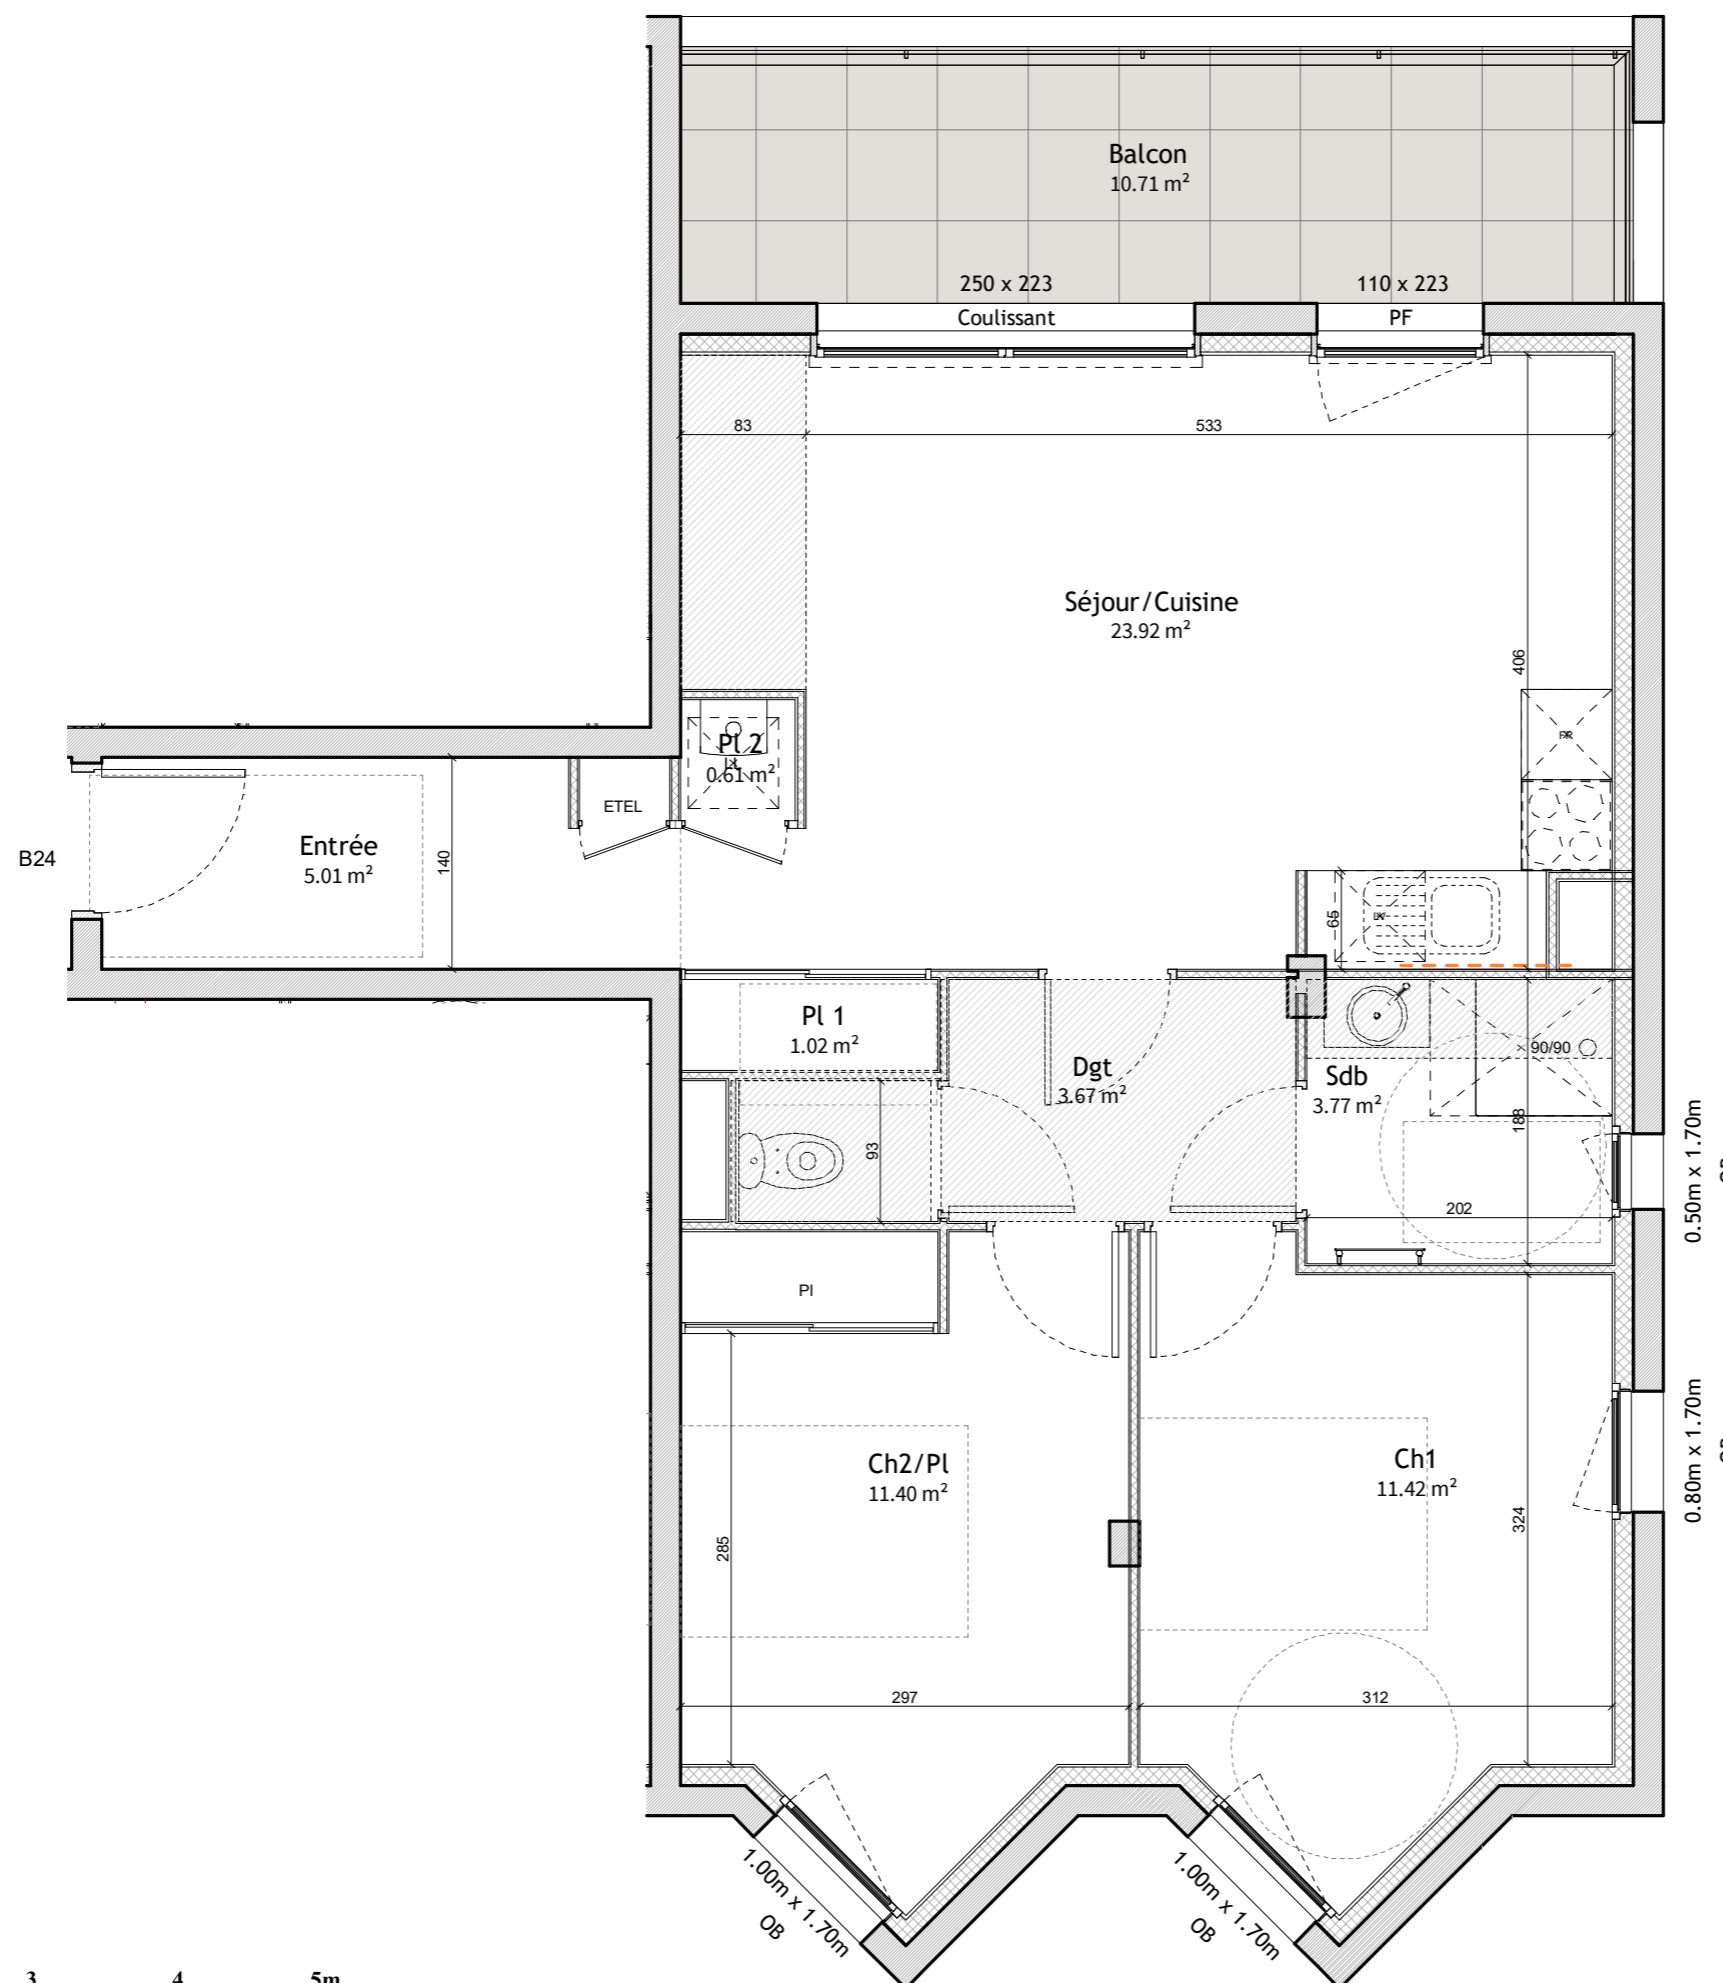

BAT B - NIV 2 Appartement n°B24 - T3

Séjour/Cuisine	23.92 m ²
Ch1	11.42 m ²
Ch2/Pl	11.40 m ²
Entrée	5.01 m ²
Sdb	3.77 m ²
Dgt	3.67 m ²
WC	1.23 m ²
Pl 1	1.02 m ²
Pl 2	0.61 m ²
Surface habitable : 62.05 m²	

Balcon	10.71 m ²
Total : 10.71 m²	

Type de chauffage : GAZ

11/03/22

Document non contractuel susceptible de subir des modifications pour des raisons techniques et réglementaires. Les tracés des cloisons et gaines techniques sont susceptibles d'évoluer ainsi que les hauteurs des menuiseries. Les équipements de cuisine sont dessinés à titre indicatif. Les placards en pointillés ne sont pas prévus.