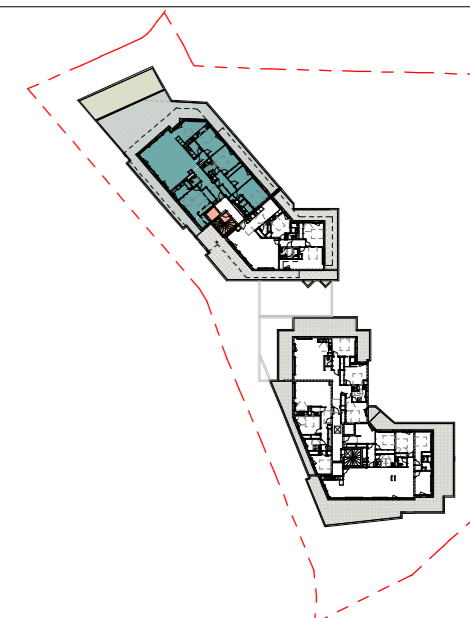

BAT B - NIV 3 Appartement n°B31 - T5

Type de chauffage : GAZ

11/03/22

Séjour	49.91 m ²
Ch1	16.49 m ²
Ch2/PI	16.25 m ²
Cuisine	15.52 m ²
Ch3/PI	14.46 m ²
Bureau	12.52 m ²
Dgt 1	10.25 m ²
Dressing 2	8.22 m ²
SdB1	6.09 m ²
Dgt	6.07 m ²
Sdb/WC3	5.06 m ²
Buanderie	4.34 m ²
Sdb2	3.58 m ²
Dressing 1	2.96 m ²
PI 1	2.46 m ²
Dgt 2	2.41 m ²
WC	2.03 m ²
PI 2	1.72 m ²

Surface habitable : 180.35 m²

Terrasse	155.00 m ²
Total :	155.00 m²

Document non contractuel susceptible de subir des modifications pour des raisons techniques et réglementaires. Les tracés des cloisons et gaines techniques sont susceptibles d'évoluer ainsi que les hauteurs des menuiseries. Les équipements de cuisine sont dessinés à titre indicatif. Les placards en pointillés ne sont pas prévus.