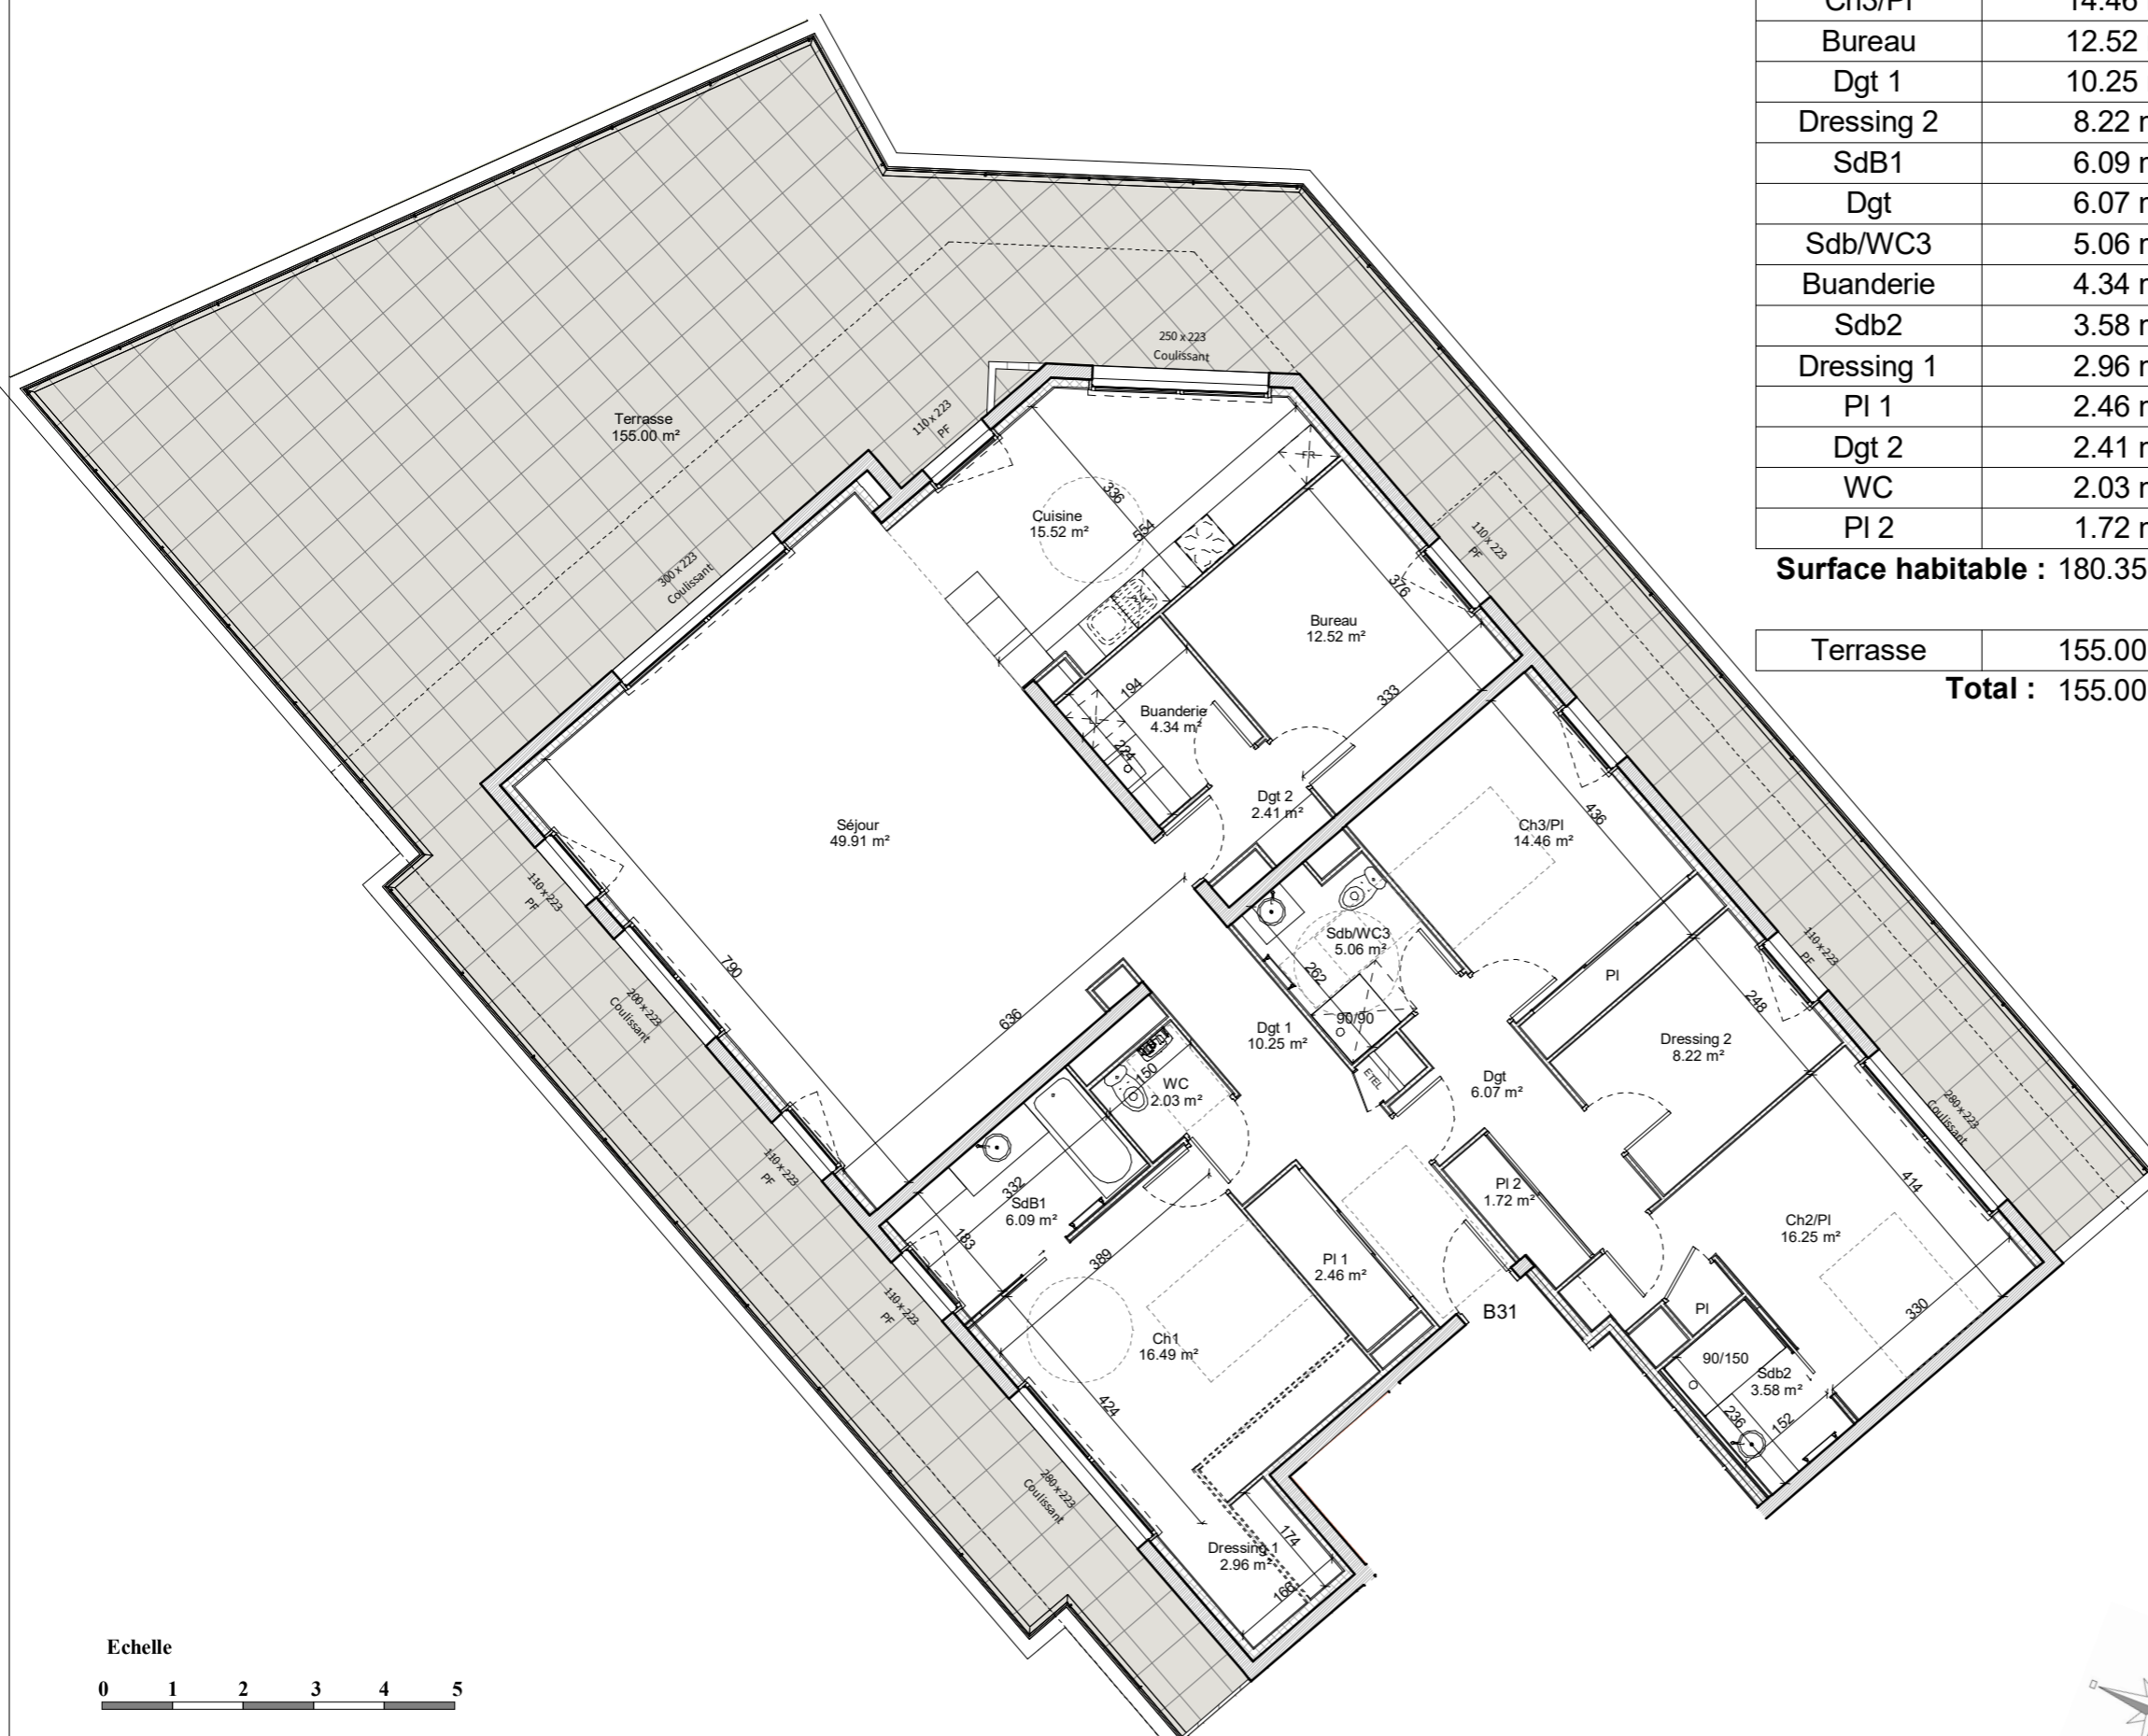

BAT B - NIV 3 Appartement n°B31 - T5

Type de chauffage : GAZ

11/03/22

Séjour	49.91 m ²
Ch1	16.49 m ²
Ch2/PI	16.25 m ²
Cuisine	15.52 m ²
Ch3/PI	14.46 m ²
Bureau	12.52 m ²
Dgt 1	10.25 m ²
Dressing 2	8.22 m ²
SdB1	6.09 m ²
Dgt	6.07 m ²
Sdb/WC3	5.06 m ²
Buanderie	4.34 m ²
Sdb2	3.58 m ²
Dressing 1	2.96 m ²
PI 1	2.46 m ²
Dgt 2	2.41 m ²
WC	2.03 m ²
PI 2	1.72 m ²

Surface habitable : 180.35 m²

Terrasse	155.00 m ²
Total :	155.00 m²

Document non contractuel susceptible de subir des modifications pour des raisons techniques et réglementaires. Les tracés des cloisons et gaines techniques sont susceptibles d'évoluer ainsi que les hauteurs des menuiseries. Les équipements de cuisine sont dessinés à titre indicatif. Les placards en pointillés ne sont pas prévus.