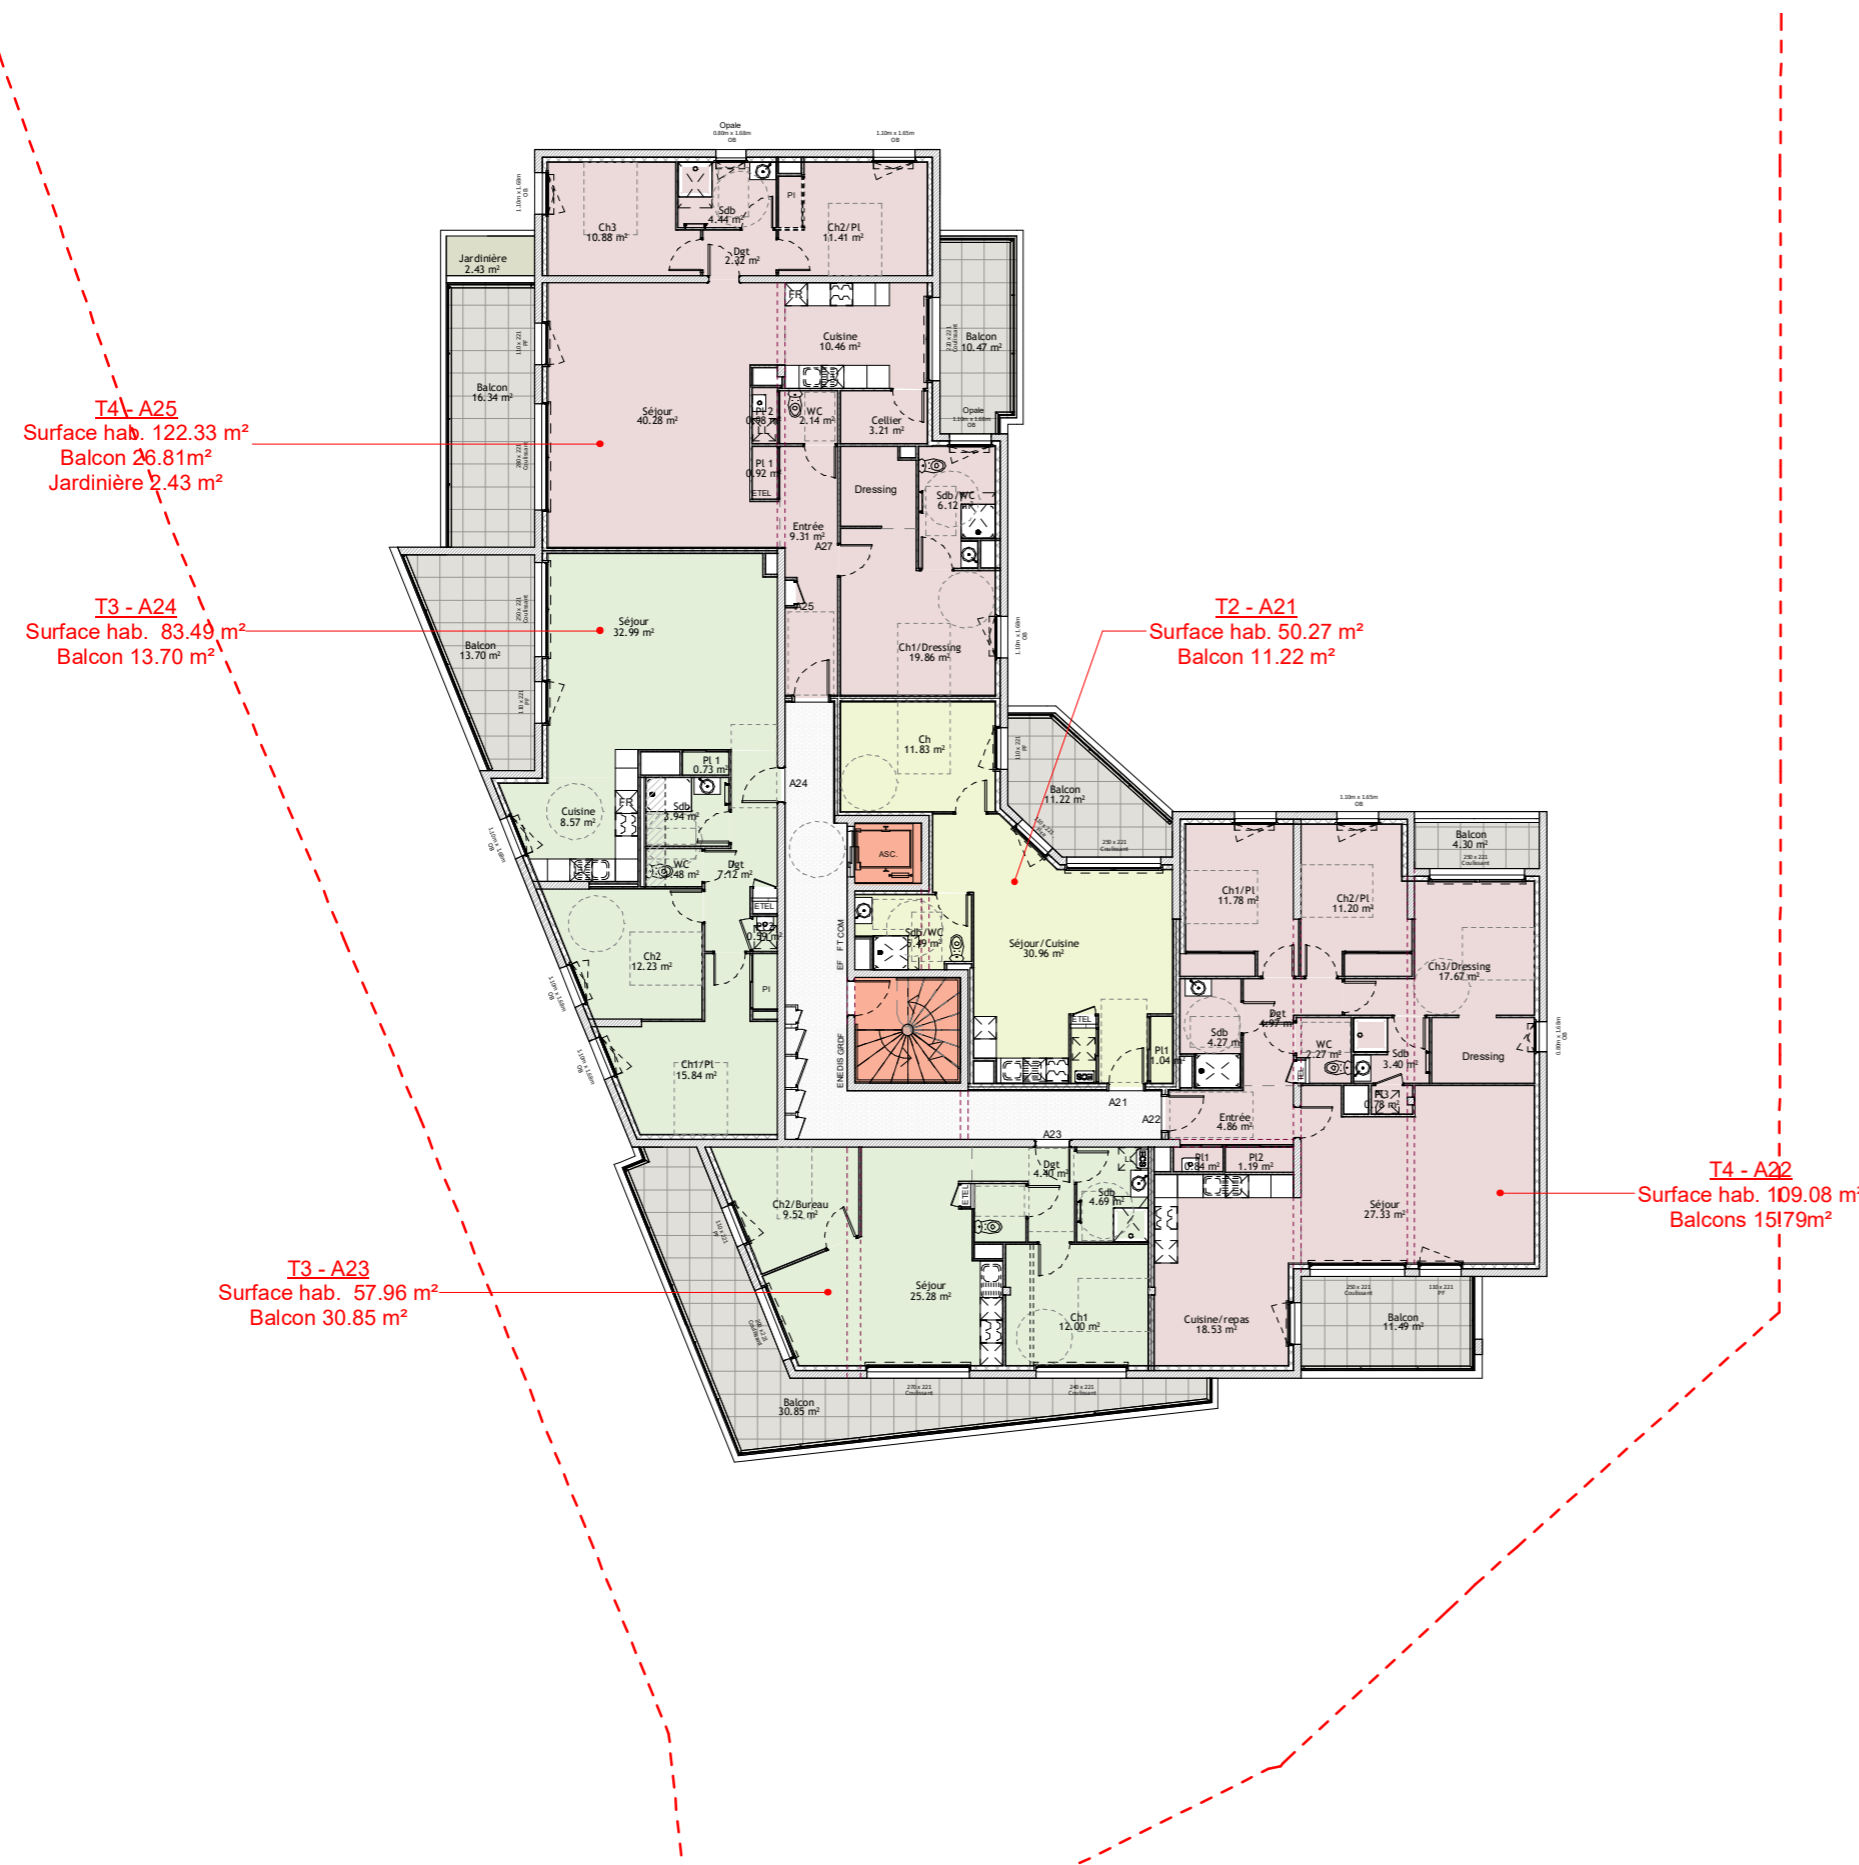

## BAT A - NIVEAU 2

Document non contractuel susceptible de subir des modifications pour des raisons techniques et réglementaires.  
Les tracés des cloisons et gaines techniques sont susceptibles d'évoluer. Les équipements de cuisine sont dessinés à titre indicatif.

Echelle

01/03/23

M4