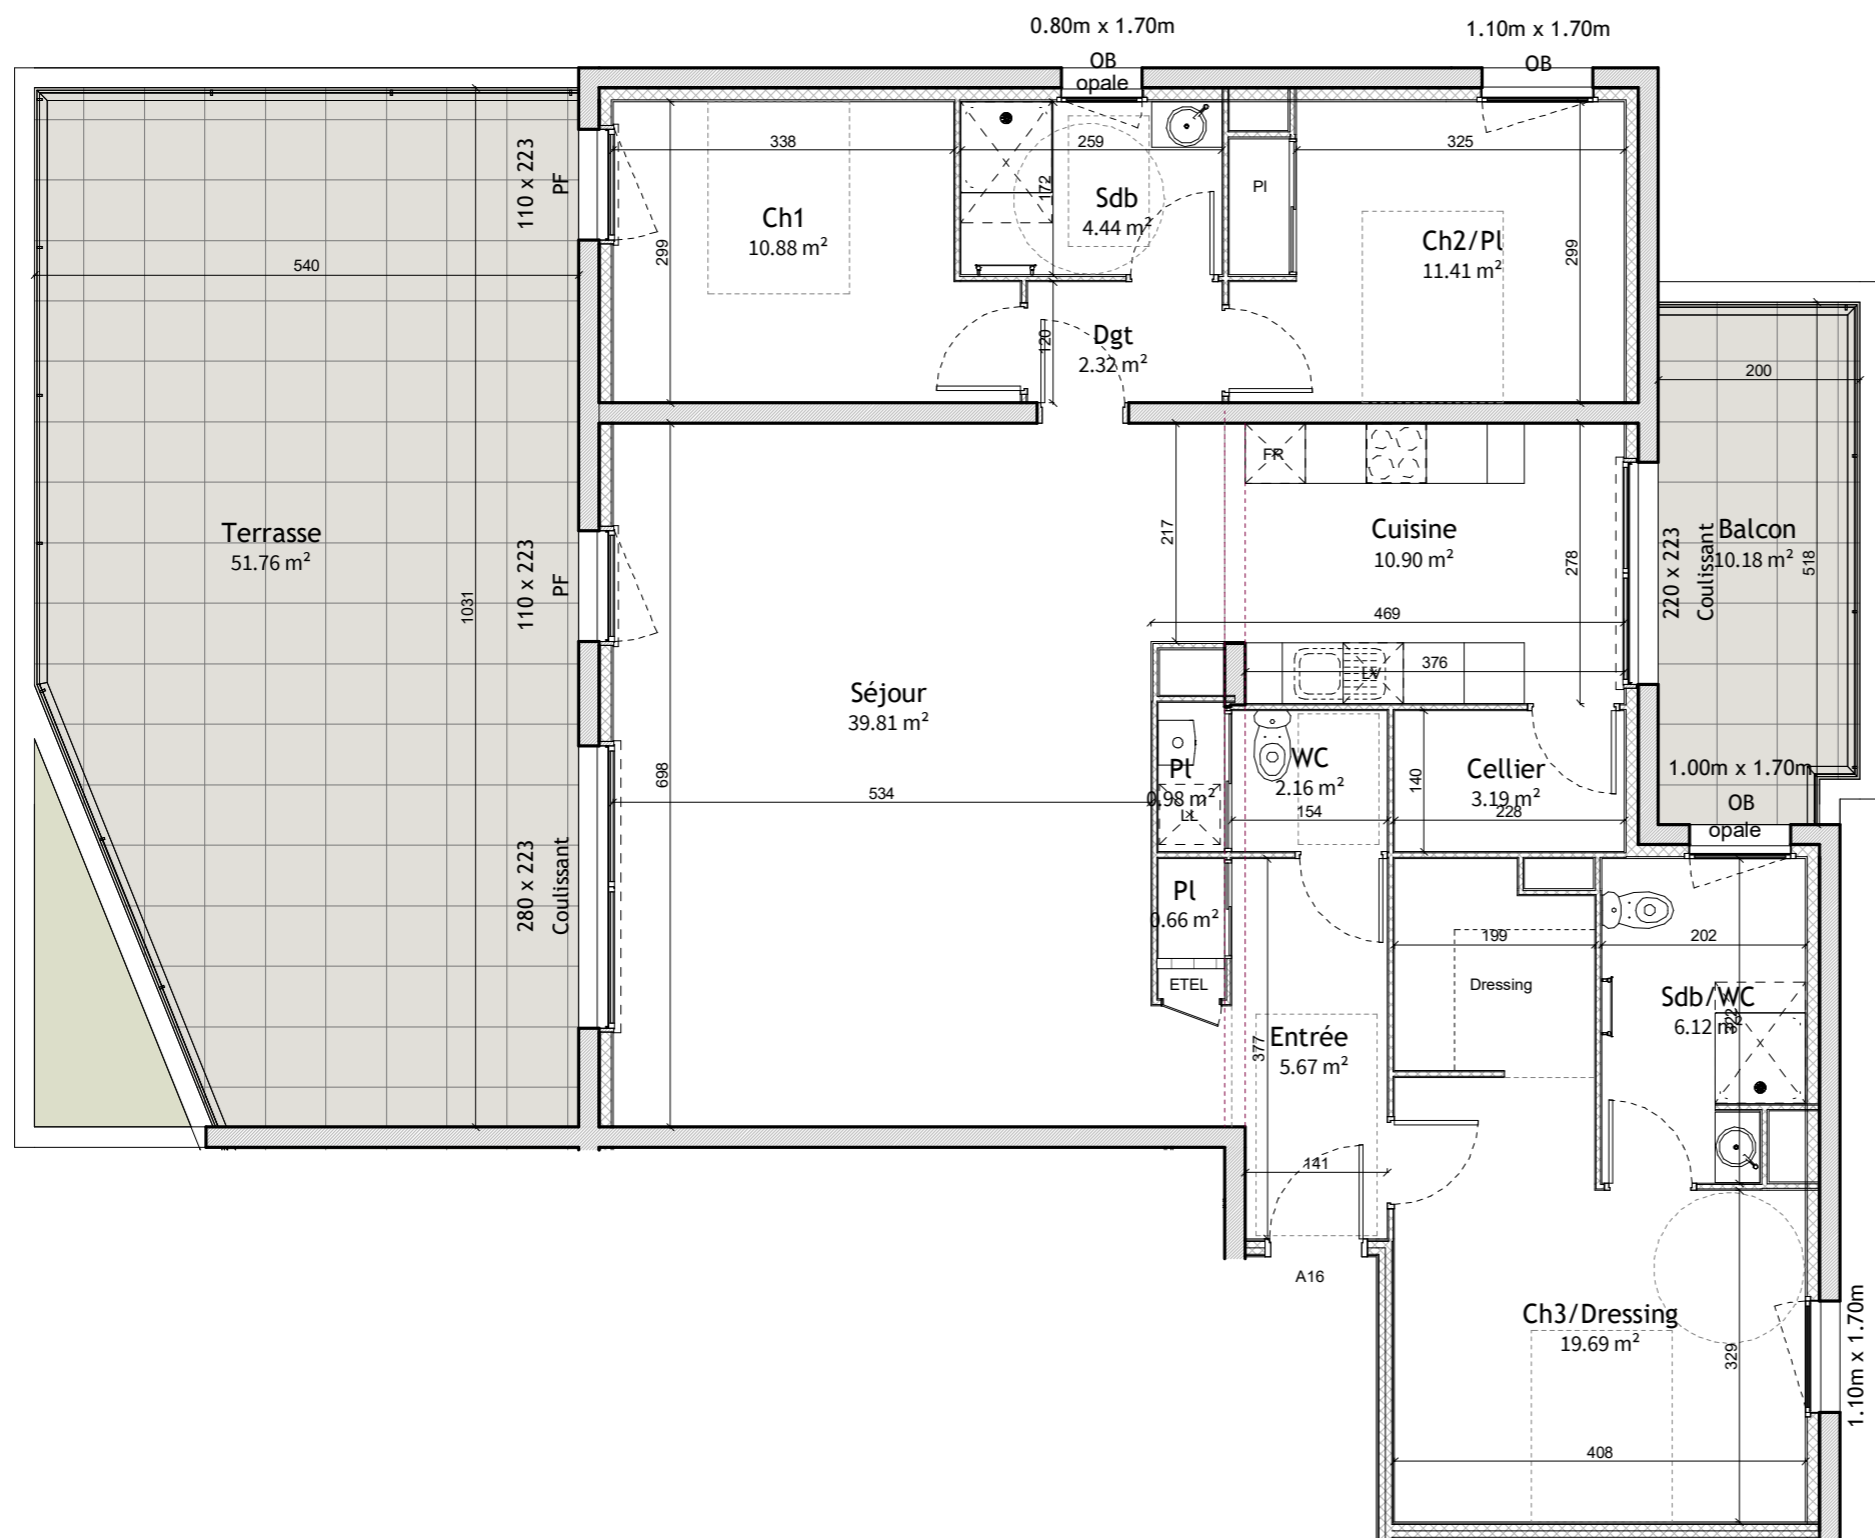

BAT A - NIV 01 Appartement n°A16 - T4

Séjour	39.81 m ²
Ch3/Dressing	19.69 m ²
Ch2/Pl	11.41 m ²
Cuisine	10.90 m ²
Ch1	10.88 m ²
Sdb/WC	6.12 m ²
Entrée	5.67 m ²
Sdb	4.44 m ²
Cellier	3.19 m ²

Dgt	2.32 m ²
WC	2.16 m ²
Pl	0.98 m ²
Pl	0.66 m ²

Surface habitable : 118.23 m²

Terrasse	51.76 m ²
Balcon	10.18 m ²

Total : 61.94 m²

Echelle

Document non contractuel susceptible de subir des modifications pour des raisons techniques et réglementaires. Les tracés des cloisons et gaines techniques sont susceptibles d'évoluer ainsi que les hauteurs des menuiseries. Les équipements de cuisine sont dessinés à titre indicatif. Les placards en pointillé s ne sont pas prévus.