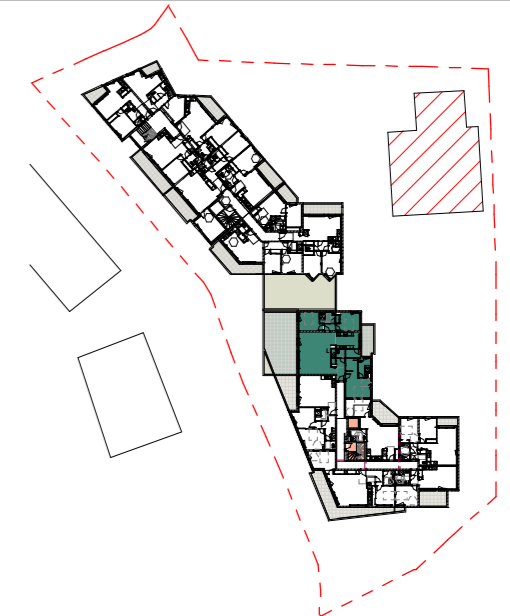

BAT A - NIV 01 Appartement n°A16 - T4

Séjour	39.81 m ²
Ch3/Dressing	19.69 m ²
Ch2/Pl	11.41 m ²
Cuisine	10.90 m ²
Ch1	10.88 m ²
Sdb/WC	6.12 m ²
Entrée	5.67 m ²
Sdb	4.44 m ²
Cellier	3.19 m ²

Dgt	2.32 m ²
WC	2.16 m ²
Pl	0.98 m ²
Pl	0.66 m ²

Surface habitable : 118.23 m²

Terrasse	51.76 m ²
Balcon	10.18 m ²

Total : 61.94 m²

Echelle

Document non contractuel susceptible de subir des modifications pour des raisons techniques et réglementaires. Les tracés des cloisons et gaines techniques sont susceptibles d'évoluer ainsi que les hauteurs des menuiseries. Les équipements de cuisine sont dessinés à titre indicatif. Les placards en pointillé s ne sont pas prévus.