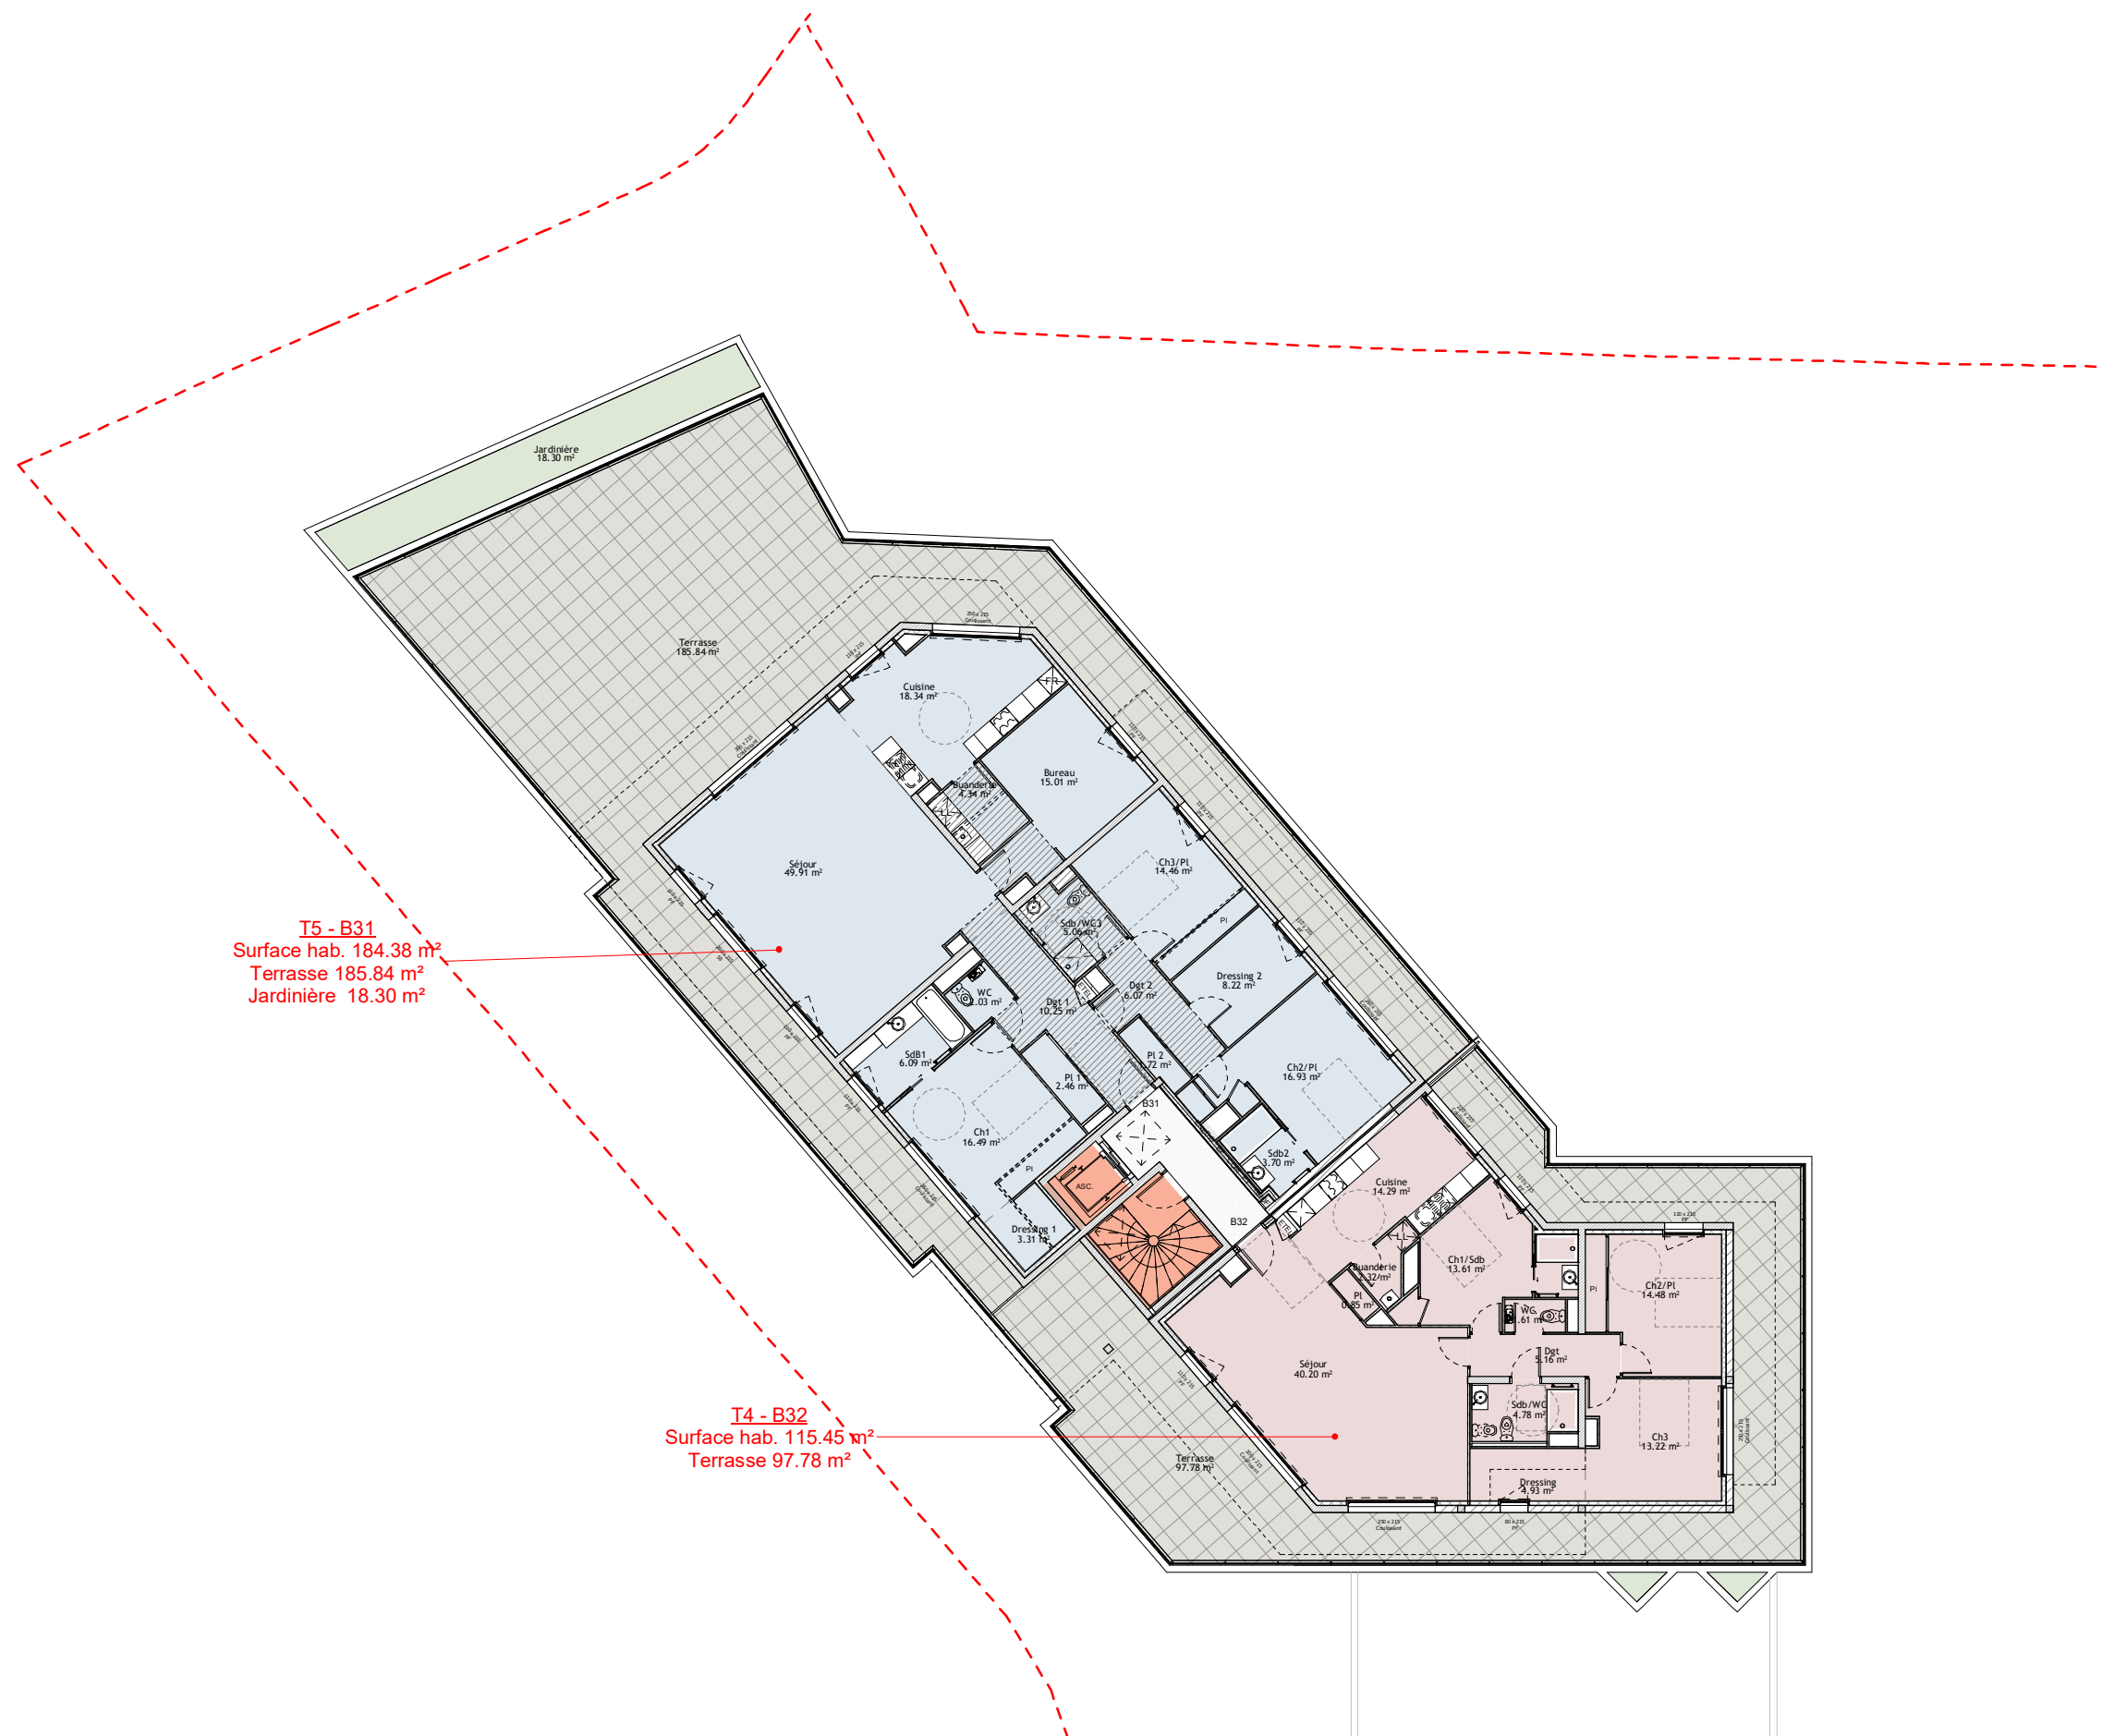

RESIDENCE LES 3 ARCS

3 rue du Serpent
63400 CHAMALIÈRES

14, avenue Bergougnan
63400 Chamalières
04 73 37 07 52

171 Boulevard Lafayette
63000 Clermont-Ferrand
Tél: 04 73 28 37 00

BAT B - NIVEAU 3

T5 - B31
Surface hab. 184.38 m²
Terrasse 185.84 m²
Jardinière 18.30 m²

T4 - B32
Surface hab. 115.45 m²
Terrasse 97.78 m²

Echelle

Document non contractuel susceptible de subir des modifications pour des raisons techniques et réglementaires.
Les tracés des cloisons et gaines techniques sont susceptibles d'évoluer. Les équipements de cuisine sont dessinés à titre indicatif.