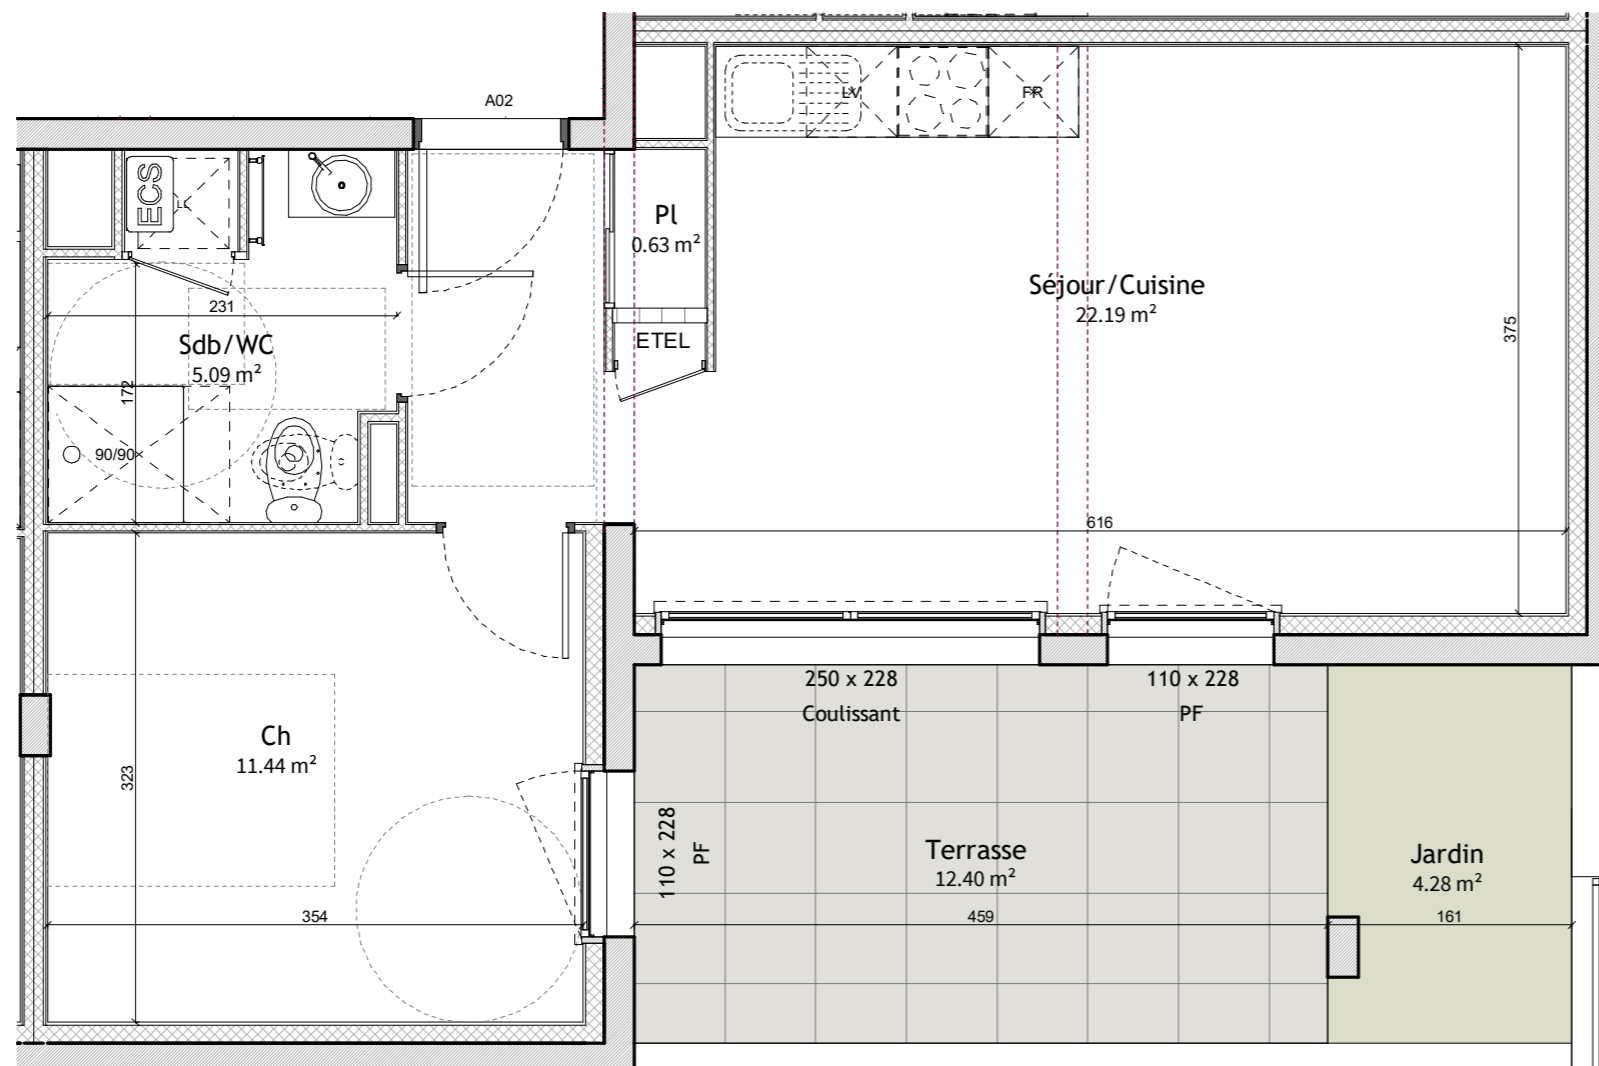

RESIDENCE LES 3 ARCS

26 avenue de Massenet
63400 CHAMALIERES

14, avenue Bergougnan
63400 Chamalières
04 73 37 07 52

171 Boulevard Lafayette
63000 Clermont-Ferrand
Tél: 04 73 28 37 00

BAT A - REZ DE CHAUSSEE Appartement n°A02 - T2

Séjour/Cuisine	22.19 m²
Ch	11.44 m²
Sdb/WC	5.09 m²
Dgt	3.16 m²
PI	0.63 m²

Surface habitable : 42.51 m²

Terrasse	12.40 m²
Jardin	4.28 m²

Total : 16.68 m²

Echelle

Document non contractuel susceptible de subir des modifications pour des raisons techniques et réglementaires. Les tracés des cloisons et gaines techniques sont susceptibles d'évoluer ainsi que les hauteurs des menuiseries. Les équipements de cuisine sont dessinés à titre indicatif. Les placards en pointillés ne sont pas prévus.

Type de chauffage : ELEC

04/08/22

M1