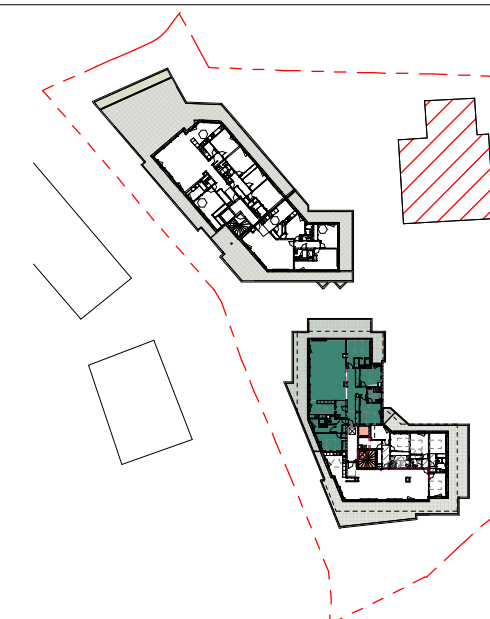

BAT A - NIV 03 Appartement n°A32 -T5

Dgt2	3.36 m ²
Sdb2	2.54 m ²
WC	1.74 m ²
PI 1	1.14 m ²
PI 2	0.72 m ²

Surface habitable : 167.64 m²

Terrasse	82.26 m ²
Terrasse	3.19 m ²

Total : 85.45 m²

Séjour	59.45 m ²
Ch1/PI	15.32 m ²
Ch3/PI	13.84 m ²
Ch4/PI	12.73 m ²
Ch2/PI	12.44 m ²
Cuisine	11.59 m ²
Dgt1	9.64 m ²
Sdb3	7.22 m ²
Sdb/WC1	5.67 m ²
Entrée	5.32 m ²
Cellier	4.94 m ²

Echelle

Document non contractuel susceptible de subir des modifications pour des raisons techniques et réglementaires. Les tracés des cloisons et gaines techniques sont susceptibles d'évoluer ainsi que les hauteurs des menuiseries. Les équipements de cuisine sont dessinés à titre indicatif. Les placards en pointillés ne sont pas prévus.