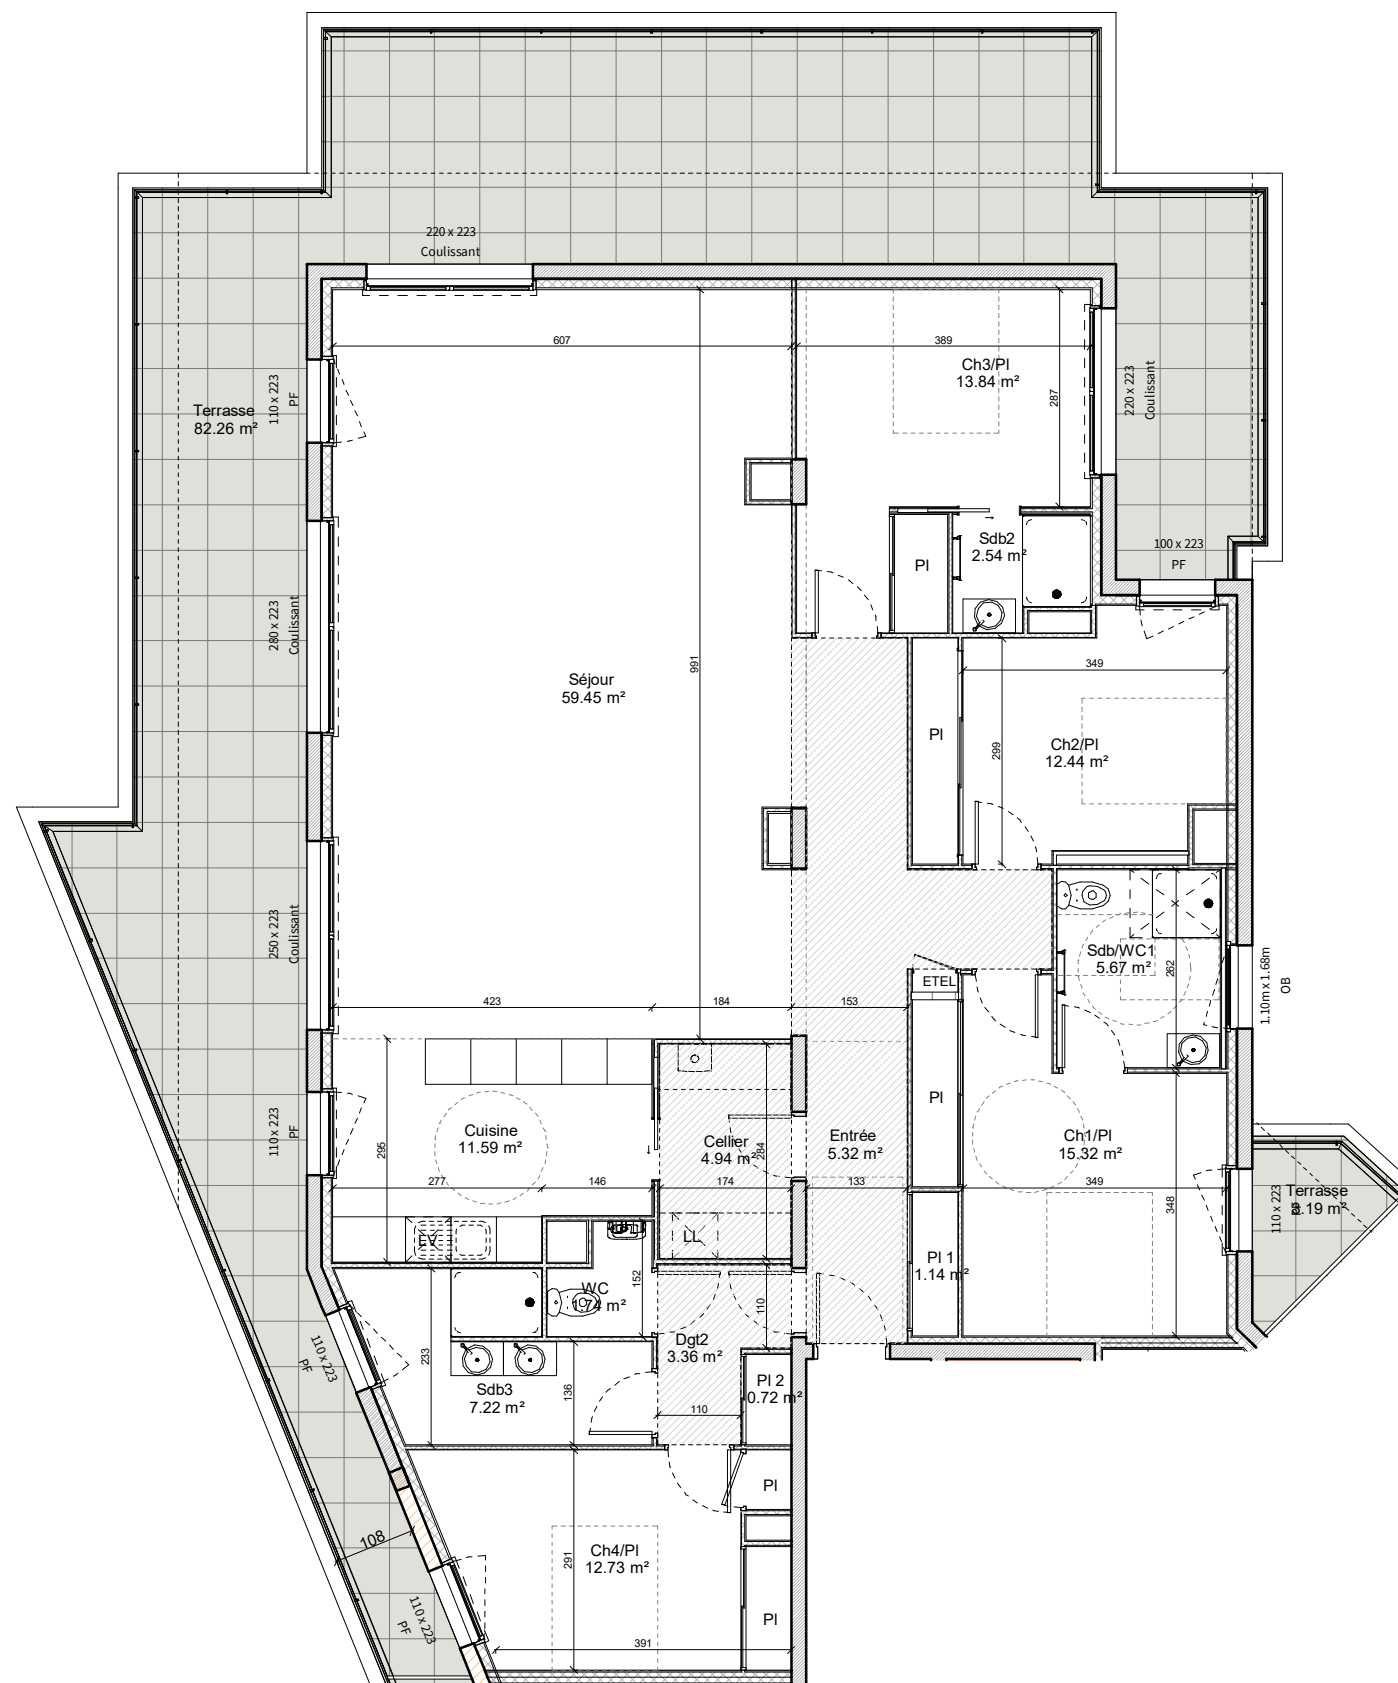

BAT A - NIV 03 Appartement n°A32 -T5

Dgt2	3.36 m ²
Sdb2	2.54 m ²
WC	1.74 m ²
PI 1	1.14 m ²
PI 2	0.72 m ²

Surface habitable : 167.64 m²

Terrasse	82.26 m ²
Terrasse	3.19 m ²

Total : 85.45 m²

Séjour	59.45 m ²
Ch1/PI	15.32 m ²
Ch3/PI	13.84 m ²
Ch4/PI	12.73 m ²
Ch2/PI	12.44 m ²
Cuisine	11.59 m ²
Dgt1	9.64 m ²
Sdb3	7.22 m ²
Sdb/WC1	5.67 m ²
Entrée	5.32 m ²
Cellier	4.94 m ²

Echelle

Document non contractuel susceptible de subir des modifications pour des raisons techniques et réglementaires. Les tracés des cloisons et gaines techniques sont susceptibles d'évoluer ainsi que les hauteurs des menuiseries. Les équipements de cuisine sont dessinés à titre indicatif. Les placards en pointillés ne sont pas prévus.