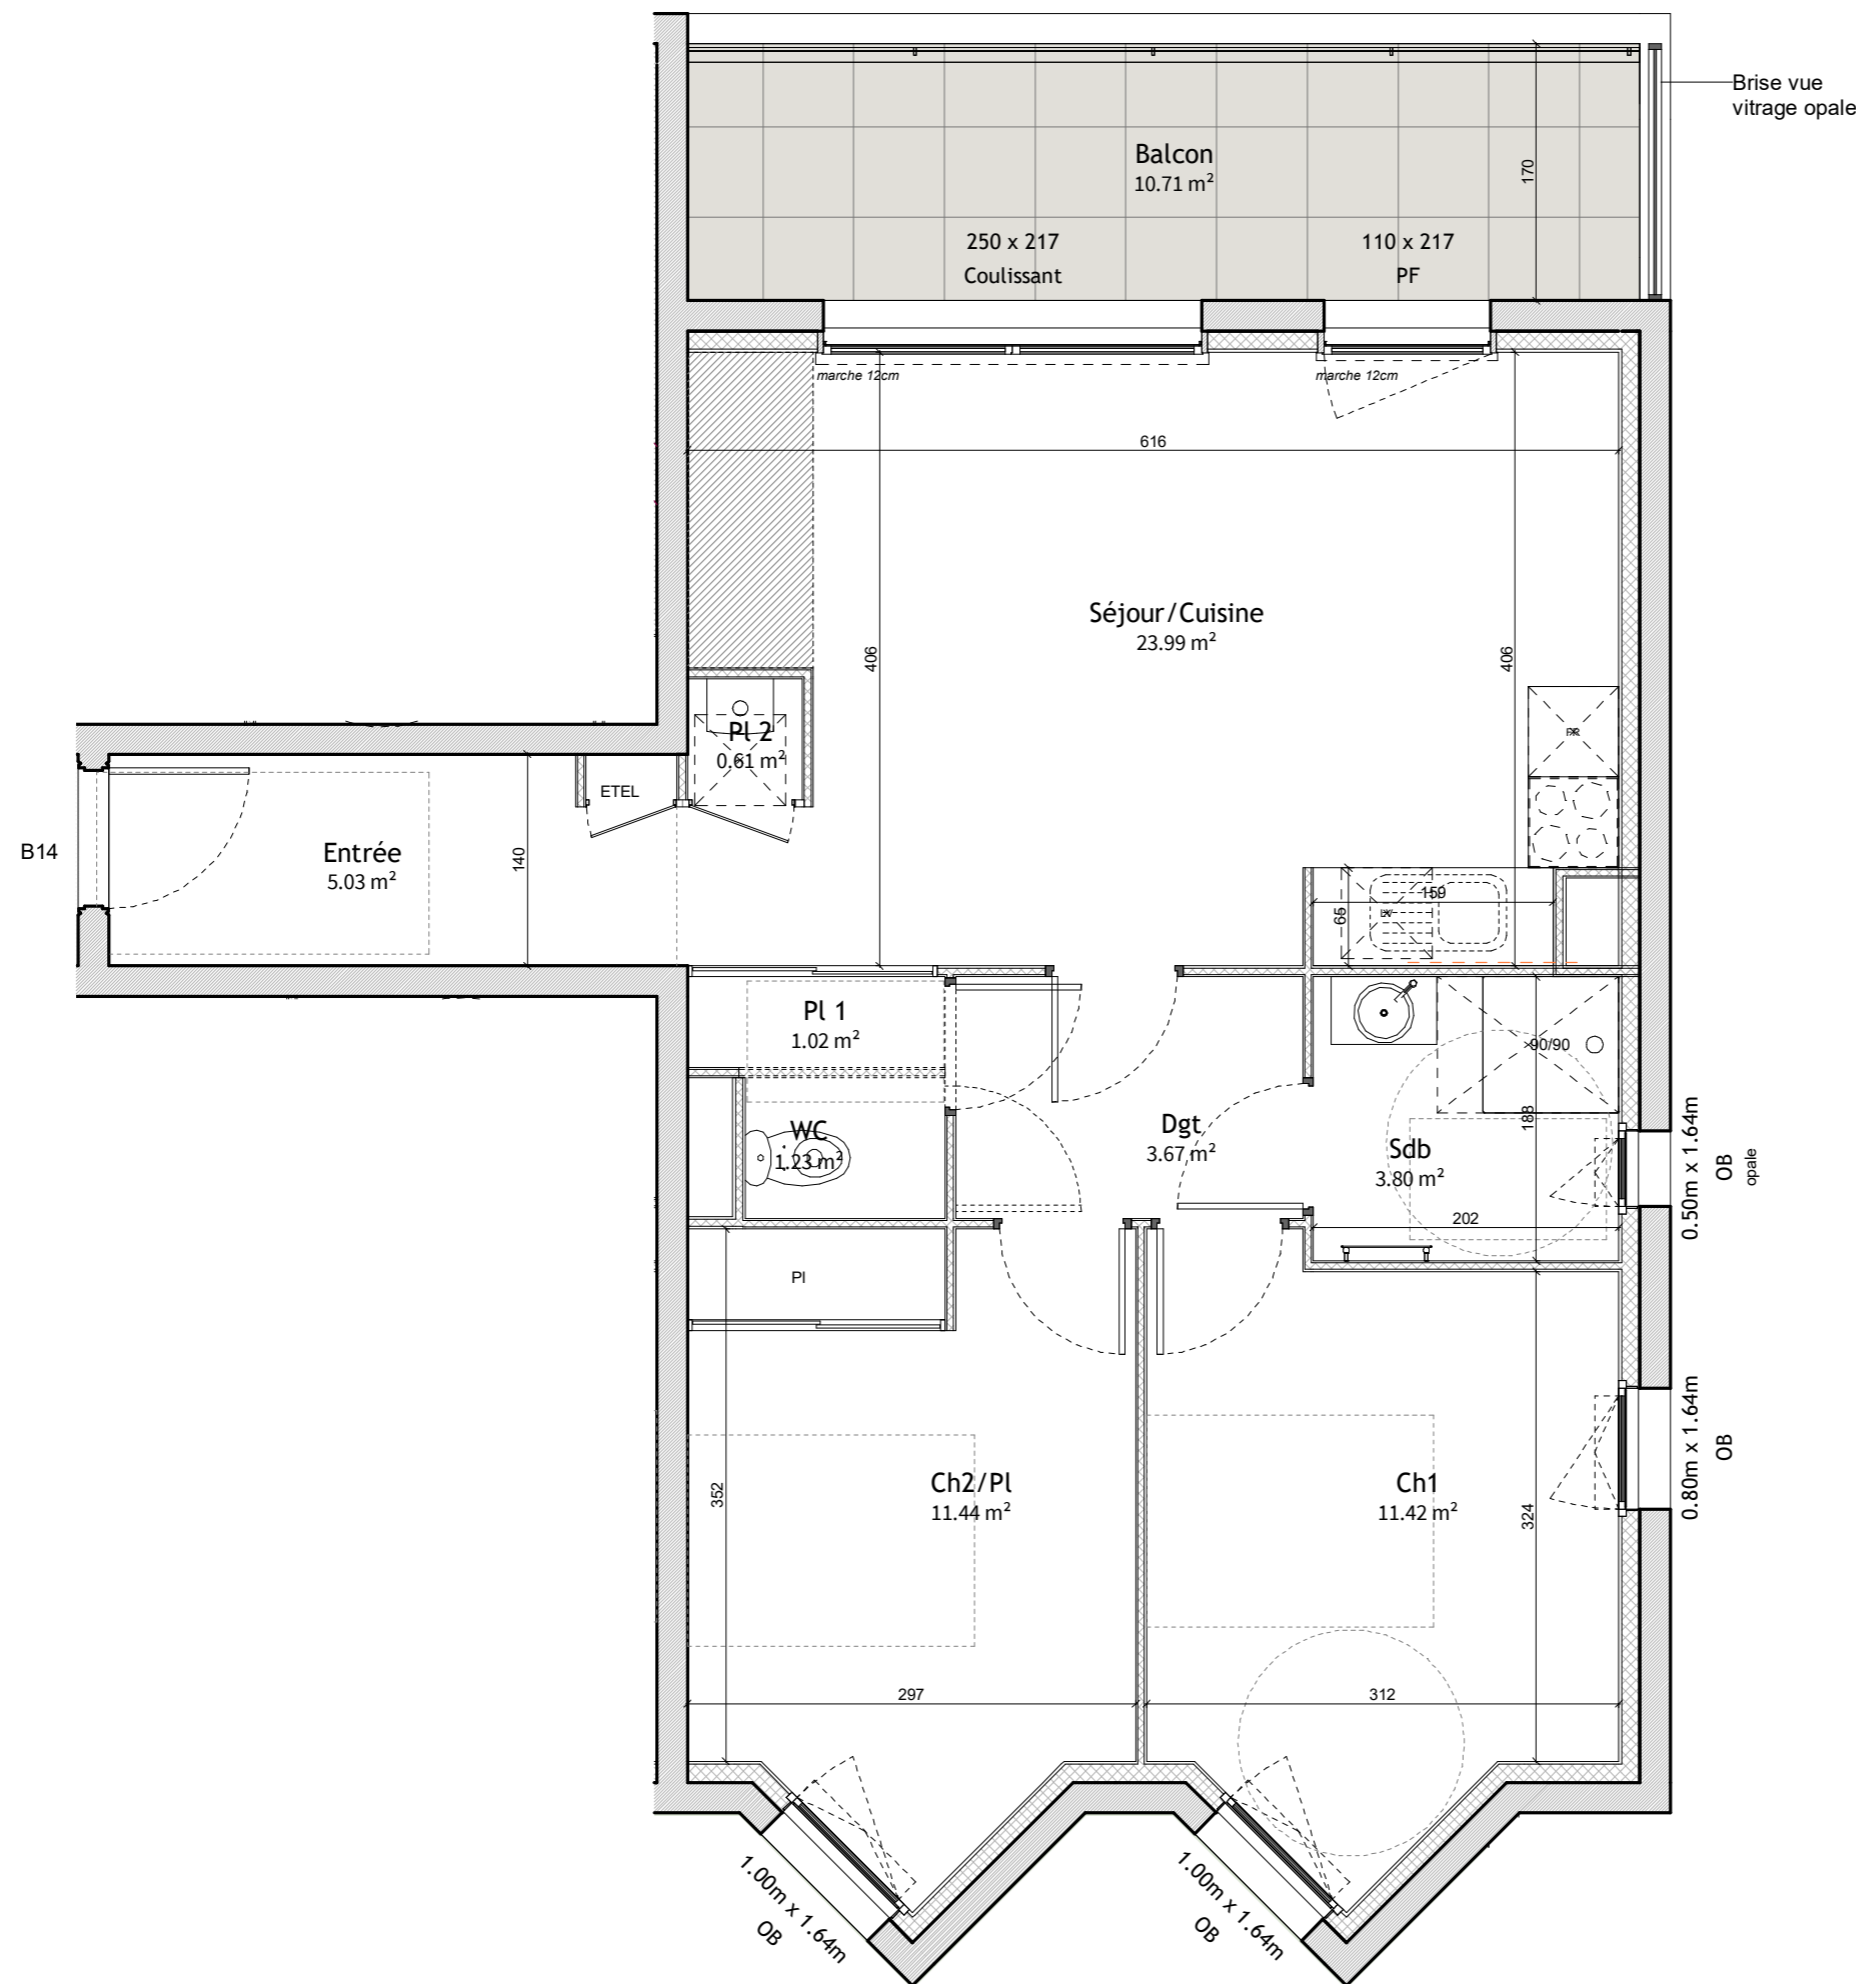

RESIDENCE LES 3 ARCS

4, rue du Serpent
63400 CHAMALIERES

14, avenue Bergougnan
63400 Chamalières
04 73 37 07 52

171 Boulevard Lafayette
63000 Clermont-Ferrand
Tél: 04 73 28 37 00

BAT B - NIV 1 Appartement n°B14 - T3

Séjour/Cuisine	23.99 m²
Ch2/Pl	11.44 m²
Ch1	11.42 m²
Entrée	5.03 m²
Sdb	3.80 m²
Dgt	3.67 m²
WC	1.23 m²
Pl 1	1.02 m²
Pl 2	0.61 m²

Surface habitable : 62.21 m²

Balcon	10.71 m²
Total	10.71 m²

Type de chauffage : GAZ

02/02/24

M3