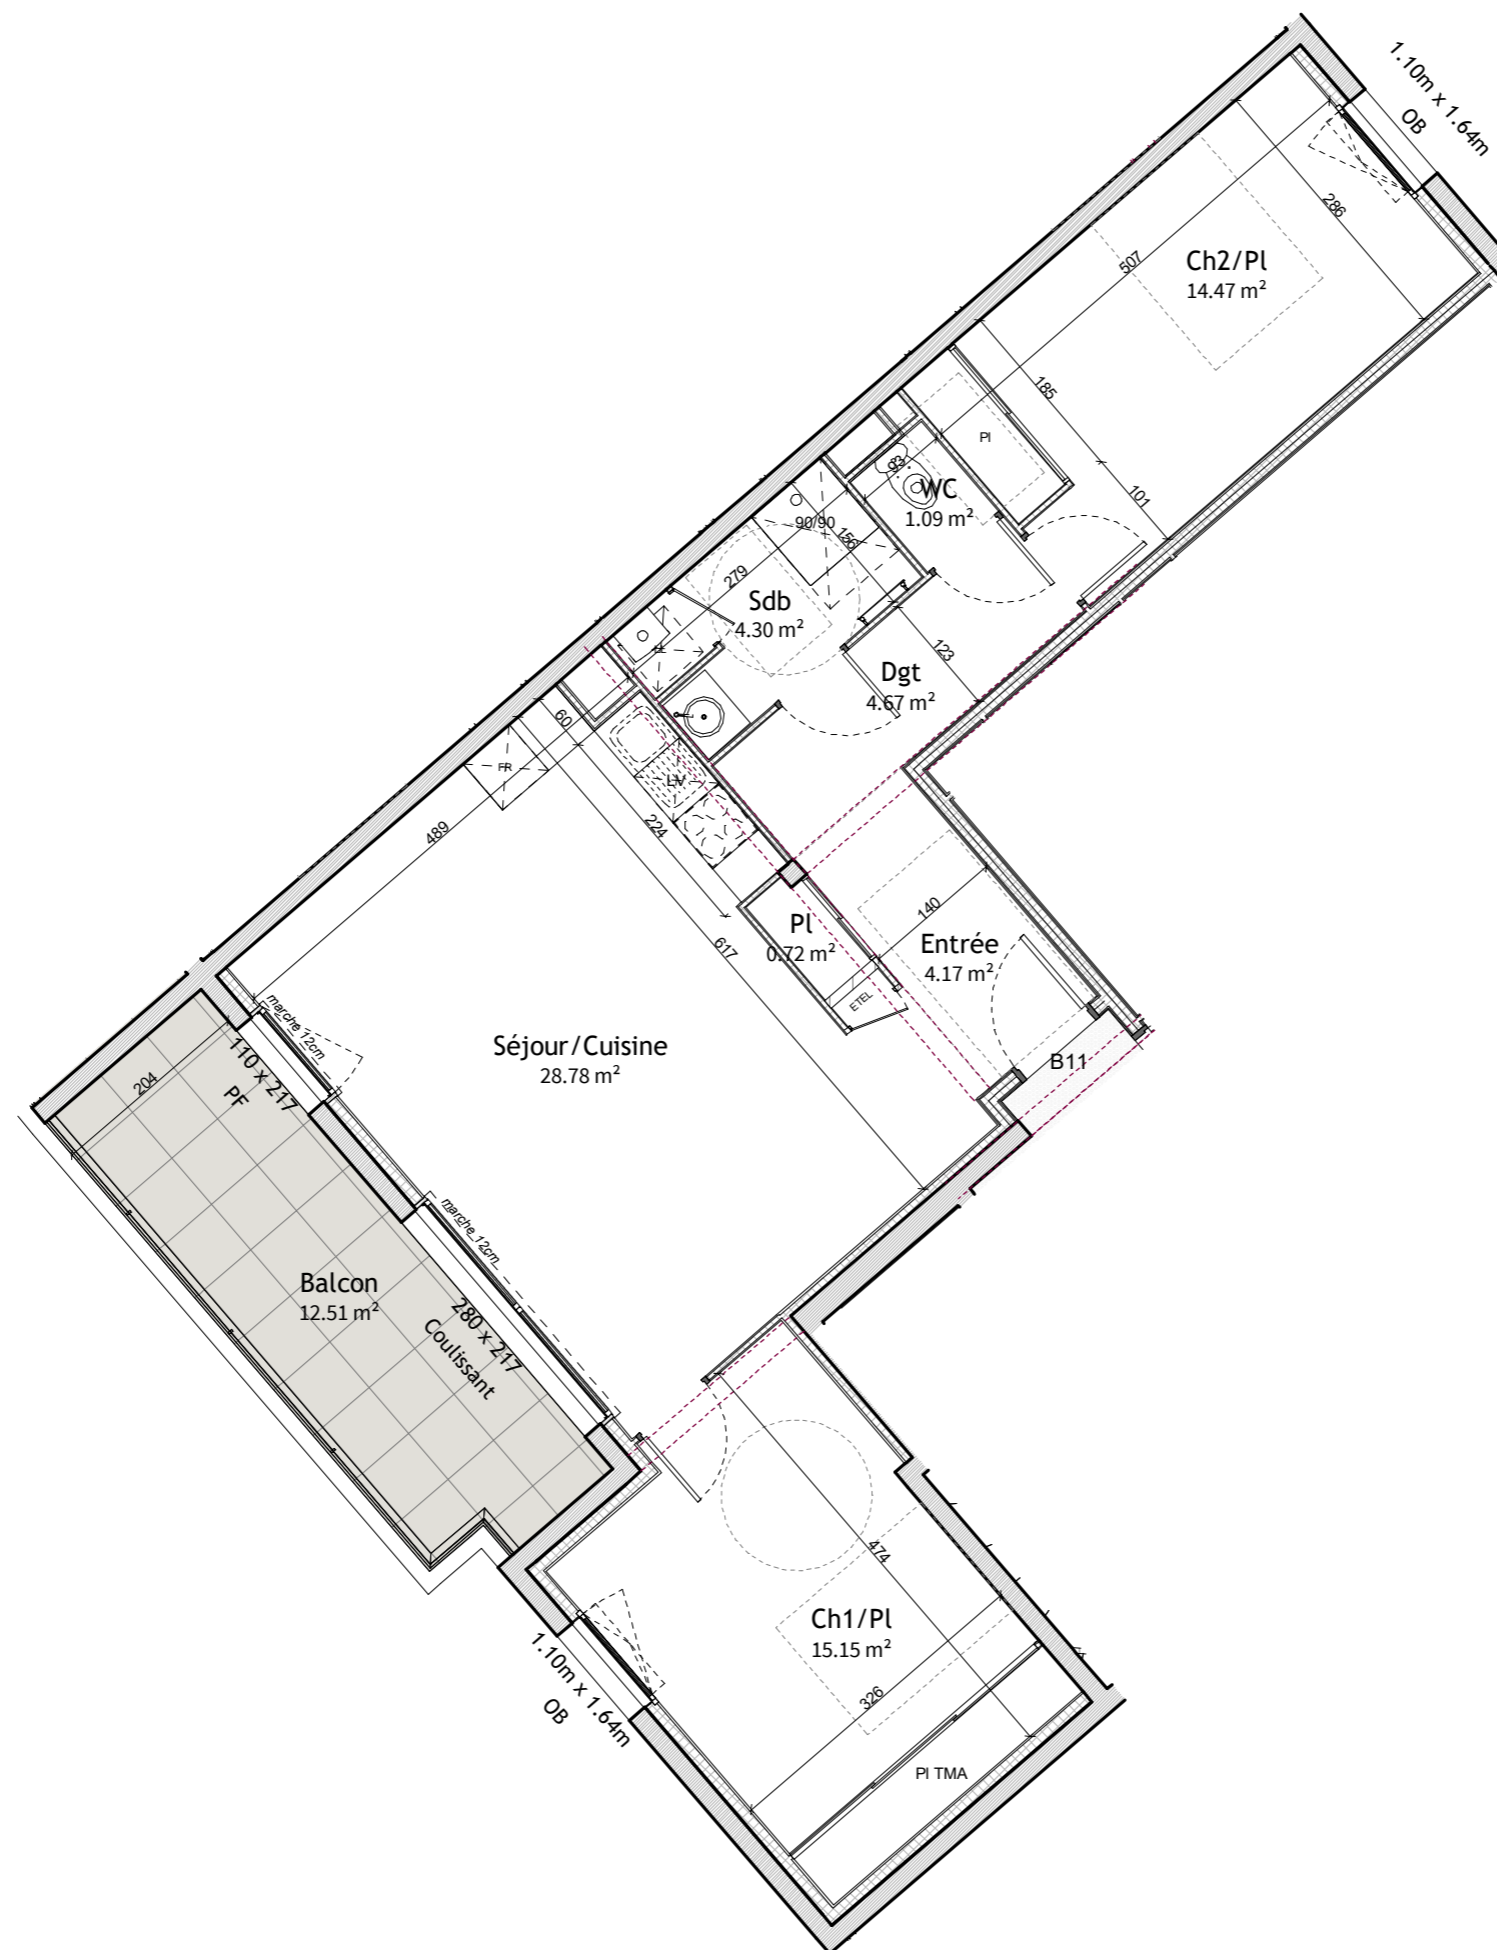

## BAT B - NIV 1 Appartement n°B11 - T3

Séjour/Cuisine	28.78 m <sup>2</sup>
Ch1/Pl	15.15 m <sup>2</sup>
Ch2/Pl	14.47 m <sup>2</sup>
Dgt	4.67 m <sup>2</sup>
Sdb	4.30 m <sup>2</sup>
Entrée	4.17 m <sup>2</sup>
WC	1.09 m <sup>2</sup>
Pl	0.72 m <sup>2</sup>

**Surface habitable :** 73.35 m<sup>2</sup>

Balcon	12.51 m <sup>2</sup>
--------	----------------------

**Total :** 12.51 m<sup>2</sup>

Type de chauffage : GAZ

**Cet aménagement ne répond pas aux normes PMR**